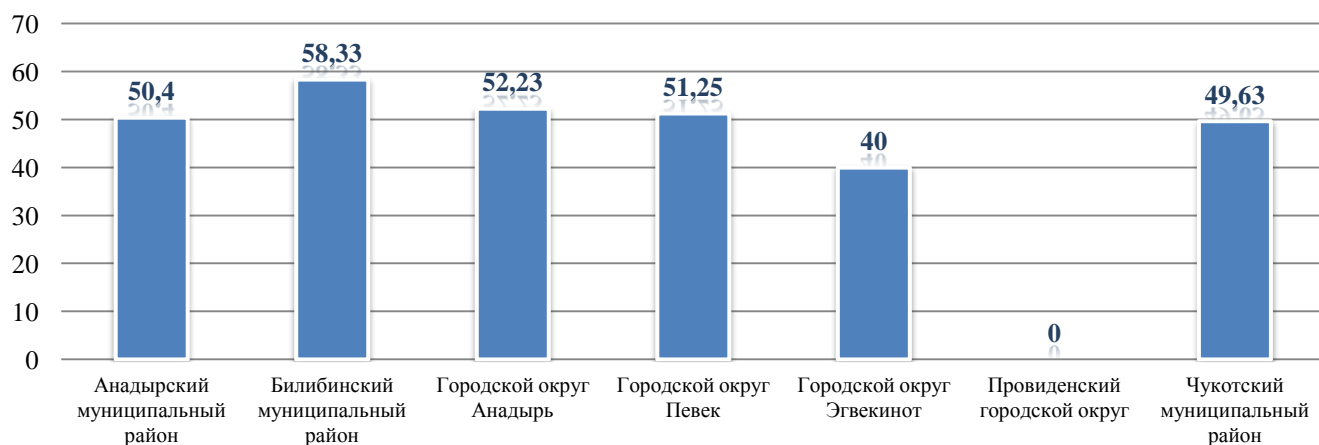

Сравнительная характеристика муниципальных районов Чукотского автономного округа по результатам ЕГЭ по истории в 2017 году (средний балл выпускников дневной и очно-заочной форм обучения)