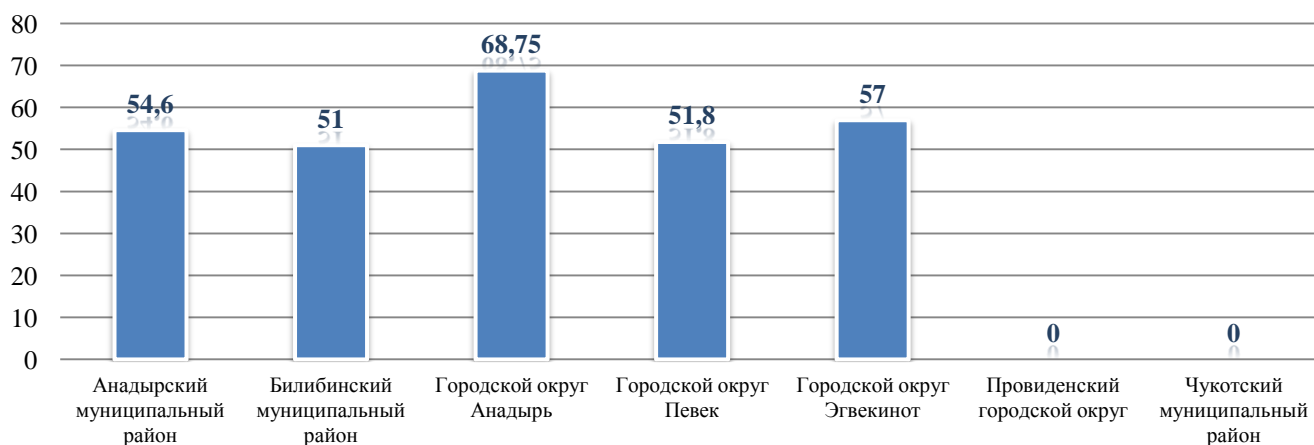

Сравнительная характеристика муниципальных районов Чукотского автономного округа по результатам ЕГЭ по литературе в 2017 году (средний балл выпускников дневной и очно-заочной форм обучения)