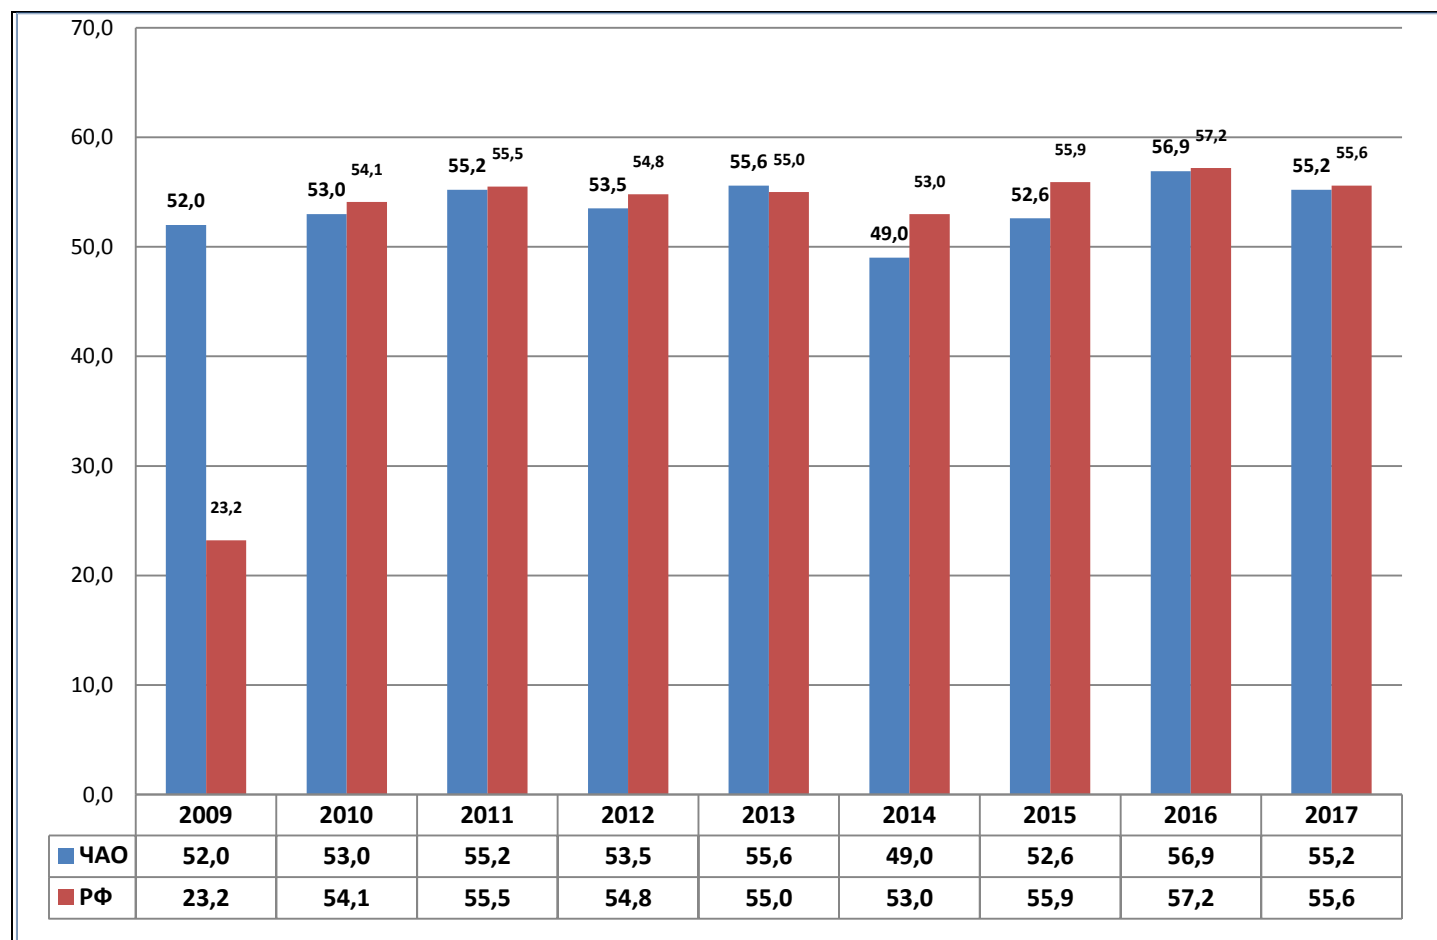

8. Сравнительная характеристика результатов (средний балл по всем предметам за 2009-2017 гг., средний балл по обязательным предметам за 2016-2017 гг.) выпускников Чукотского автономного округа с результатами выпускников Российской Федерации.

9. Выпускники 11 классов общеобразовательных организаций округа, получившие аттестаты с отличием и награжденные медалью за особые успехи в учении.

В текущем году 4 работы были оценены на 100 баллов по 100-балльной шкале. Это работы по информатике и ИКТ, обществознанию, физике и русскому языку. Из числа выпускников текущего года общеобразовательных организаций округа, получивших аттестаты с отличием и награжденные медалью за особые успехи в учении – 14. Из них 7 выпускников МБОУ "Средняя общеобразовательная школа №1 города Анадыря" и 1 выпускника ГАОУ ЧАО "Чукотский окружной профильный лицей", 5 выпускников из МАОУ "СОШ г. Билибино ЧАО", 1 выпускник из образовательных организаций МБОУ "Ш-ИС(П)ОО п. Провидения".

Сведения о выпускниках 11 (12)-х классов, завершивших обучение по образовательным программам среднего общего образования, получивших аттестаты с отличием и награжденных медалями "За особые успехи в учении"

Ф.И.О. выпускника	перечень предметов ЕГЭ, которые сдавал выпускник	результаты экзаменов (балл)
Набиева Марина Владиславовна	русский язык	86
	математика (профиль)	78
	физика	71
Бояджи Кира Сергеевна	русский язык	93
	математика (профиль)	82
	химия	98
	биология	73
Гутова Анна Петровна	русский язык	88
	математика (профиль)	78
	химия	75
	обществознание	90
Ладейщикова Кристина Сергеевна	русский язык	98
	математика (база)	20/5
	химия	80
	биология	86
Радин Никита Павлович	русский язык	100
	математика (профиль)	94
	физика	100
Швагерус Никита Витальевич	русский язык	98
	математика (профиль)	86
	физика	78
Круглова Валерия Владимировна	русский язык	96
	математика (профиль)	82
	химия	86
	обществознание	100
Анищенко Максим Михайлович	русский язык	86
	математика (профиль)	74
	физика	83
	информатика и ИКТ	73