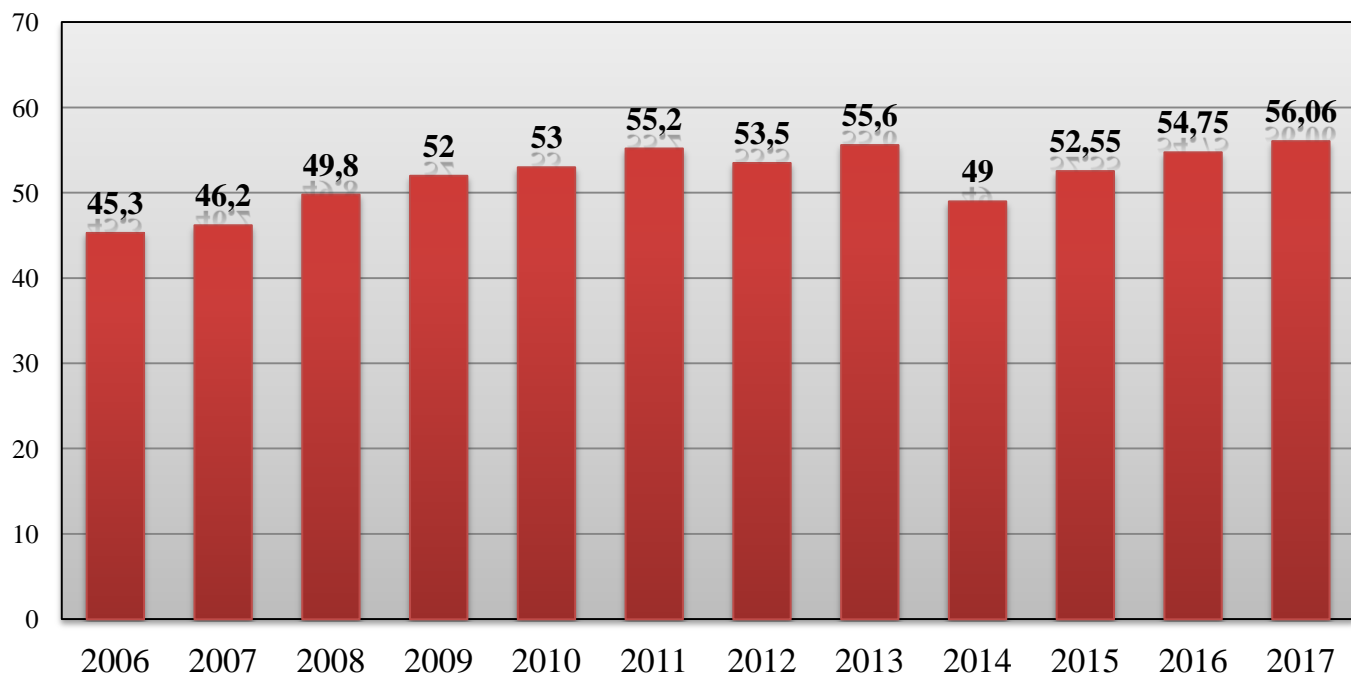

Средний балл результатов выпускников 11-х классов дневного обучения по 11 общеобразовательным предметам, сдававшихся на территории Чукотского автономного округа в 2006-2017 годах.

2006	2007	2008	2009	2010	2011	2012	2013	2014	2015	2016	2017
45,3	46,2	49,8	52,0	53,0	55,2	53,5	55,6	49,0	52,6	54,8	56,1