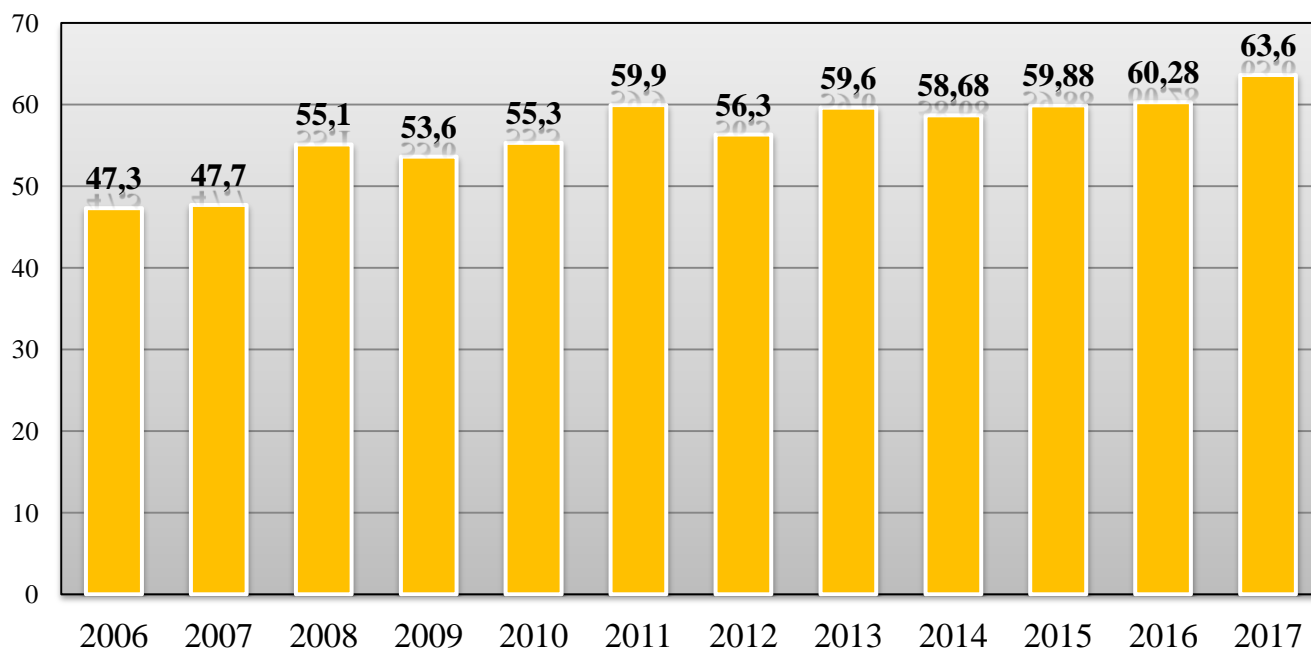

5. Сравнительная характеристика результатов ЕГЭ, проведенного на территории Чукотского АО в период 2006-2017 гг. (средний балл выпускников дневной формы обучения) в разрезе 11-ти общеобразовательных предметов

Сравнительная характеристика результатов ЕГЭ по русскому языку в 2006-2017 гг.

2006	2007	2008	2009	2010	2011	2012	2013	2014	2015	2016	2017
47,3	47,7	55,1	53,6	55,3	59,9	56,3	59,6	58,68	59,88	60,28	63,6