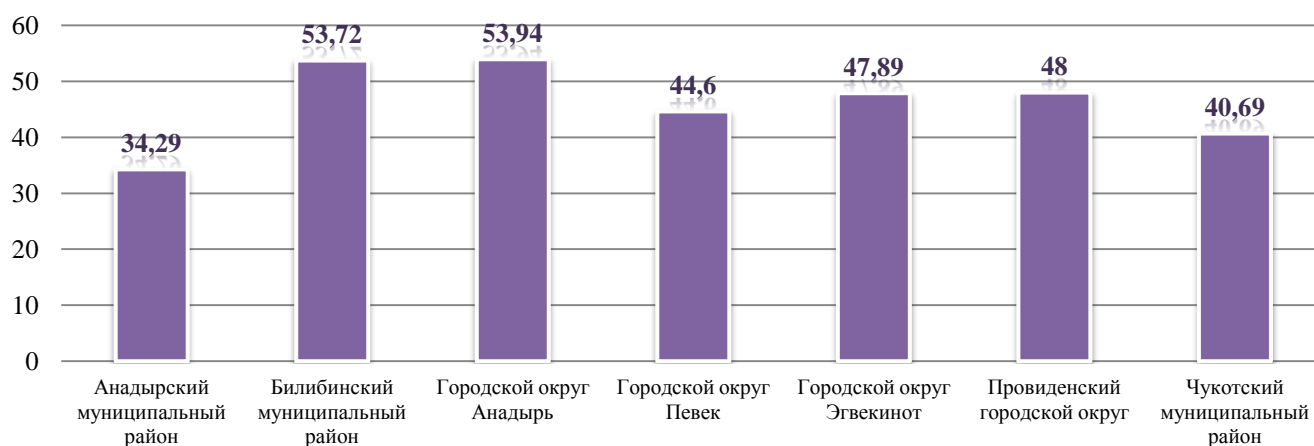

Сравнительная характеристика муниципальных районов Чукотского автономного округа по результатам ЕГЭ по математике (профильный уровень) в 2017 году (средний балл выпускников дневной формы обучения)