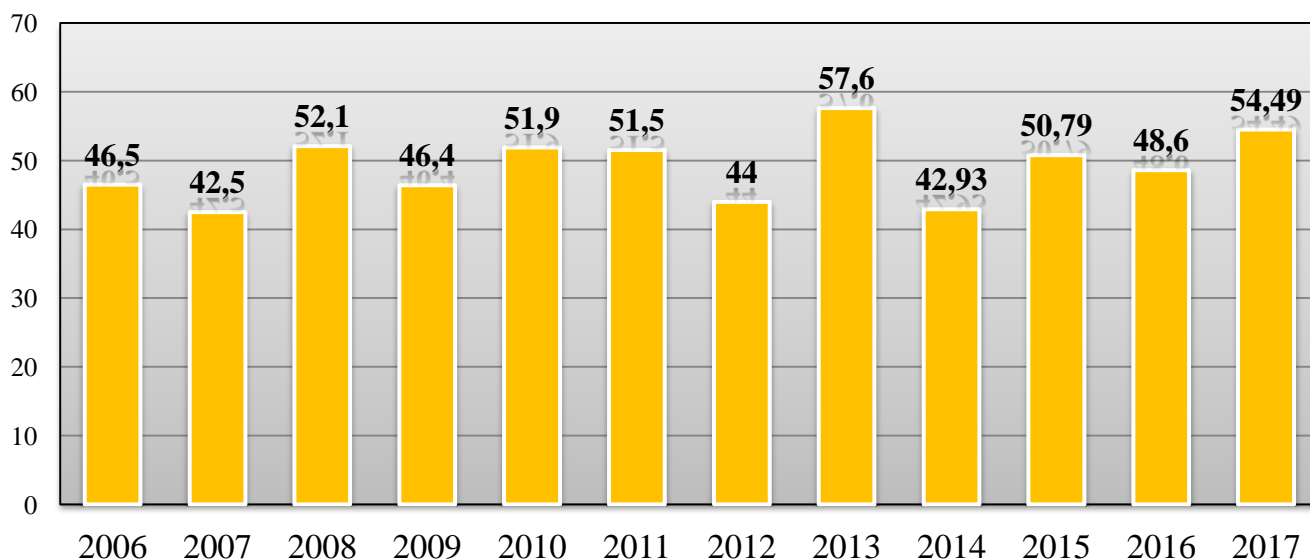

Городской округ Певек								
11	МБОУ СШ с.Рыткучи	11А	-	-	-	-	-	-
12	МБОУ Центр образования г.Певек	11А	6	48,33	6	100,00	0	0,00
		11Б	4	46,75	4	100,00	0	0,00
		11О	-	-	-	-	-	-
		ВПЛ	1	44,00	1	100,00	0	0,00
Городской округ Певек			11	47,36	11	100,00	0	0,00
Городской округ Эгвекинот								
13	МБОУ "СОШ п. Эгвекинот"	11А	4	52,50	4	100,00	0	0,00
		11О	-	-	-	-	-	-
14	МБОУ "ЦО с. Амгуэмы"	11А	3	43,00	3	100,00	0	0,00
Городской округ Эгвекинот			7	48,43	7	100,00	0	0,00
Провиденский городской округ								
15	МБОУ "Ш-ИСОО п. Провидения"	11А	1	57,00	1	100,00	0	0,00
		11О	-	-	-	-	-	-
		ВПЛ	-	-	-	-	-	-
Провиденский городской округ			1	57,00	1	100,00	0	0,00
Чукотский муниципальный район								
16	МБОУ "СОШ села Лорино"	11А	1	48,00	1	100,00	0	0,00
		ВПЛ	-	-	-	-	-	-
17	МБОУ "Центр образования с. Лаврентия"	11А	1	56,00	1	100,00	0	0,00
		ВПЛ	-	-	-	-	-	-
18	МБОУ "Ш-ИСОО с. Уэлен"	11А	-	-	-	-	-	-
		11С	-	-	-	-	-	-
		ВПЛ	-	-	-	-	-	-
Чукотский муниципальный район			2	52,00	2	100,00	0	0,00
Итого участников:			77	52,26	75	97,40	2	2,60

Сравнительная характеристика результатов ЕГЭ по физике в 2006-2017 годах по ЧАО (средний балл выпускников дневной формы обучения)