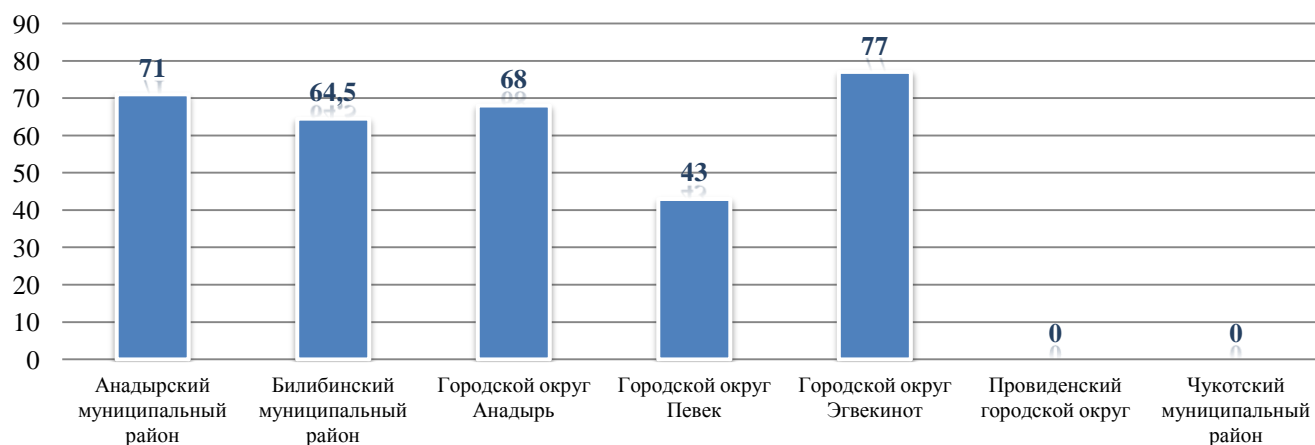

Сравнительная характеристика муниципальных районов Чукотского автономного округа по результатам ЕГЭ по английскому языку в 2017 году (средний балл выпускников дневной и очно-заочной форм обучения)