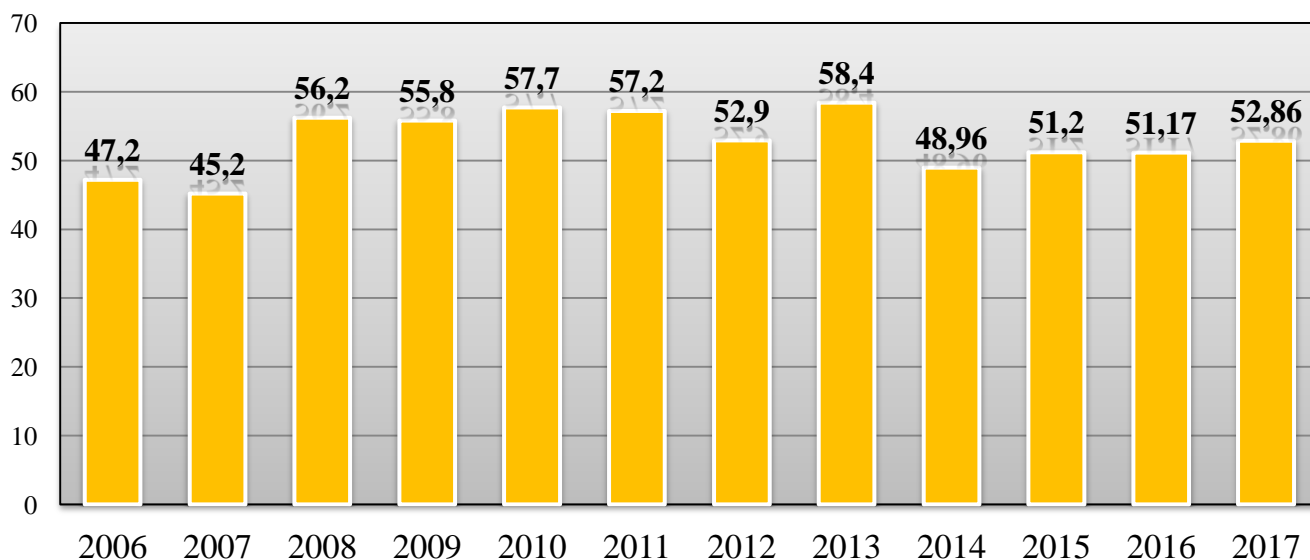

Городской округ Певек								
11	МБОУ СШ с.Рыткучи	11А	6	45,00	5	83,33	1	16,67
12	МБОУ Центр образования г.Певек	11А	8	40,75	4	50,00	4	50,00
		11Б	8	41,75	4	50,00	4	50,00
		11О	2	38,50	1	50,00	1	50,00
		ВПЛ	2	43,50	1	50,00	1	50,00
Городской округ Певек			26	42,08	15	57,69	11	42,31
Городской округ Эгвекинот								
13	МБОУ "СОШ п. Эгвекинот"	11А	9	49,00	7	77,78	2	22,22
		11О	1	40,00	0	0,00	1	100,00
14	МБОУ "ЦО с. Амгуэмы"	11А	4	29,00	0	0,00	4	100,00
Городской округ Эгвекинот			14	42,64	7	50,00	7	50,00
Провиденский городской округ								
15	МБОУ "Ш-ИСОО п. Провидения"	11А	6	52,67	6	100,00	0	0,00
		11О	-	-	-	-	-	-
		ВПЛ	4	51,75	3	75,00	1	25,00
Провиденский городской округ			10	52,30	9	90,00	1	10,00
Чукотский муниципальный район								
16	МБОУ "СОШ села Лорино"	11А	3	43,33	2	66,67	1	33,33
		ВПЛ	2	49,00	1	50,00	1	50,00
17	МБОУ "Центр образования с. Лаврентия"	11А	5	49,60	5	100,00	0	0,00
		ВПЛ	1	27,00	0	0,00	1	100,00
18	МБОУ "Ш-ИСОО с. Уэлен"	11А	1	27,00	0	0,00	1	100,00
		11С	-	-	-	-	-	-
		ВПЛ	1	38,00	0	0,00	1	100,00
Чукотский муниципальный район			13	43,69	8	61,54	5	38,46
Итого участников:			188	51,11	149	79,26	39	20,74

Сравнительная характеристика результатов ЕГЭ по обществознанию в 2006-2017 годах по ЧАО (средний балл выпускников дневной формы обучения)