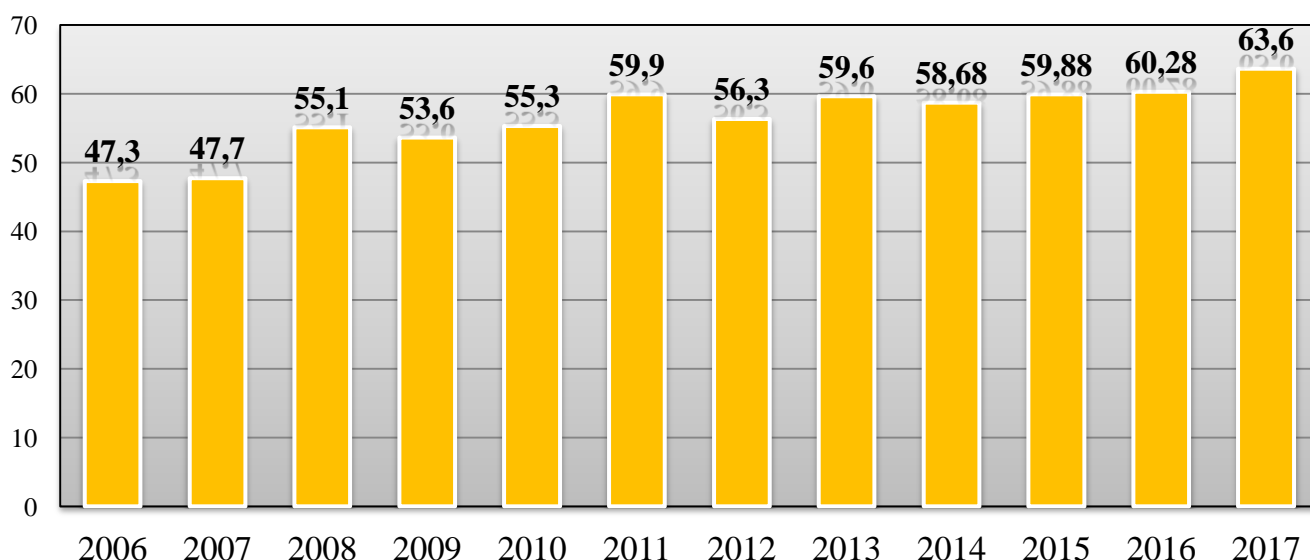

Городской округ Певек								
11	МБОУ СШ с.Рыткучи	11А	8	57,75	8	100,00	0	0,00
12	МБОУ Центр образования г.Певек	11А	16	59,88	16	100,00	0	0,00
		11Б	15	66,07	15	100,00	0	0,00
		11О	9	43,11	9	100,00	0	0,00
		ВПЛ	2	55,50	2	100,00	0	0,00
Городской округ Певек			50	58,20	50	100,00	0	0,00
Городской округ Эгвекинот								
13	МБОУ "СОШ п. Эгвекинот"	11А	23	61,91	23	100,00	0	0,00
		11О	3	46,33	3	100,00	0	0,00
14	МБОУ "ЦО с. Амгуэмы"	11А	9	56,00	9	100,00	0	0,00
Городской округ Эгвекинот			35	59,06	35	100,00	0	0,00
Провиденский городской округ								
15	МБОУ "Ш-ИСОО п. Провидения"	11А	12	64,83	12	100,00	0	0,00
		11О	5	39,60	5	100,00	0	0,00
		ВПЛ	6	50,17	6	100,00	0	0,00
Провиденский городской округ			23	55,52	23	100,00	0	0,00
Чукотский муниципальный район								
16	МБОУ "СОШ села Лорино"	11А	16	46,62	15	93,75	1	6,25
		ВПЛ	2	51,00	2	100,00	0	0,00
17	МБОУ "Центр образования с. Лаврентия"	11А	11	54,09	11	100,00	0	0,00
		ВПЛ	1	24,00	1	100,00	0	0,00
18	МБОУ "Ш-ИСОО с. Уэлен"	11А	9	42,11	9	100,00	0	0,00
		11С	1	32,00	1	100,00	0	0,00
		ВПЛ	-	-	-	-	-	-
Чукотский муниципальный район			40	46,95	39	97,50	1	2,50
Итого участников:			458	60,31	456	99,56	2	0,44

Сравнительная характеристика результатов ЕГЭ по русскому языку в 2006-2017 годах по ЧАО (средний балл выпускников дневной формы обучения)