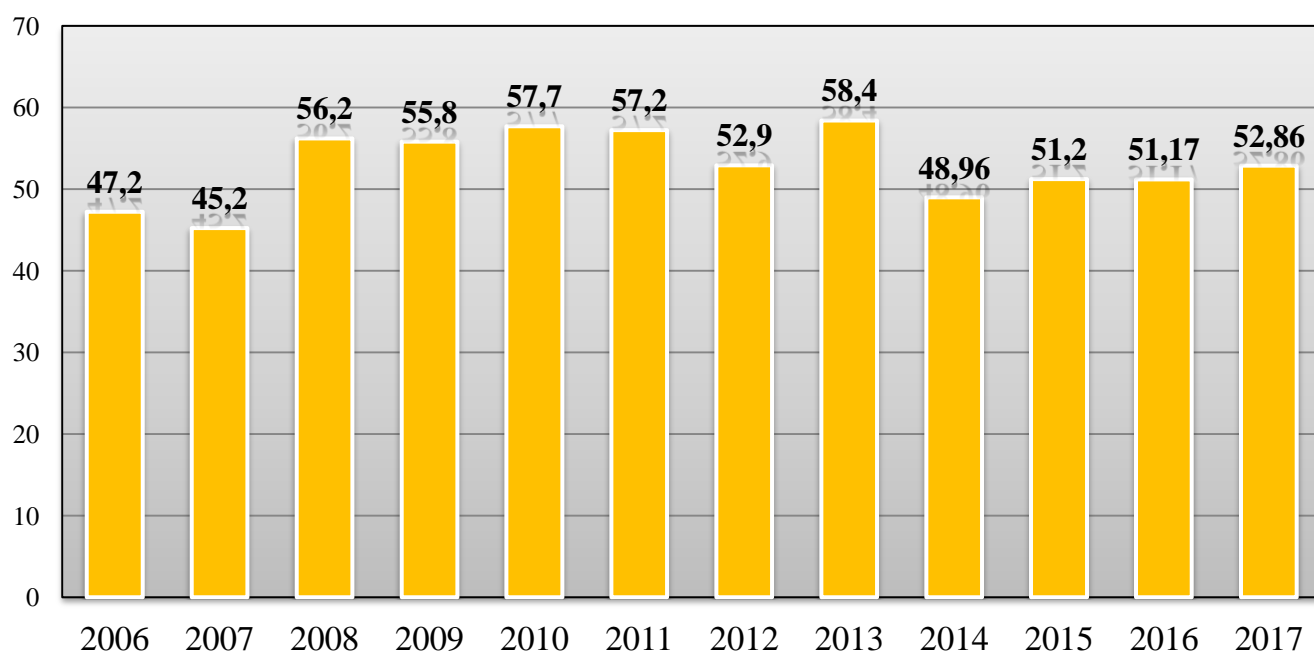

**Сравнительная характеристика результатов ЕГЭ по обществознанию в 2006-2017 гг.**

<b>2006</b>	<b>2007</b>	<b>2008</b>	<b>2009</b>	<b>2010</b>	<b>2011</b>	<b>2012</b>	<b>2013</b>	<b>2014</b>	<b>2015</b>	<b>2016</b>	<b>2017</b>
47,2	45,2	56,2	55,8	57,7	57,2	52,9	58,4	48,96	51,2	51,2	52,9