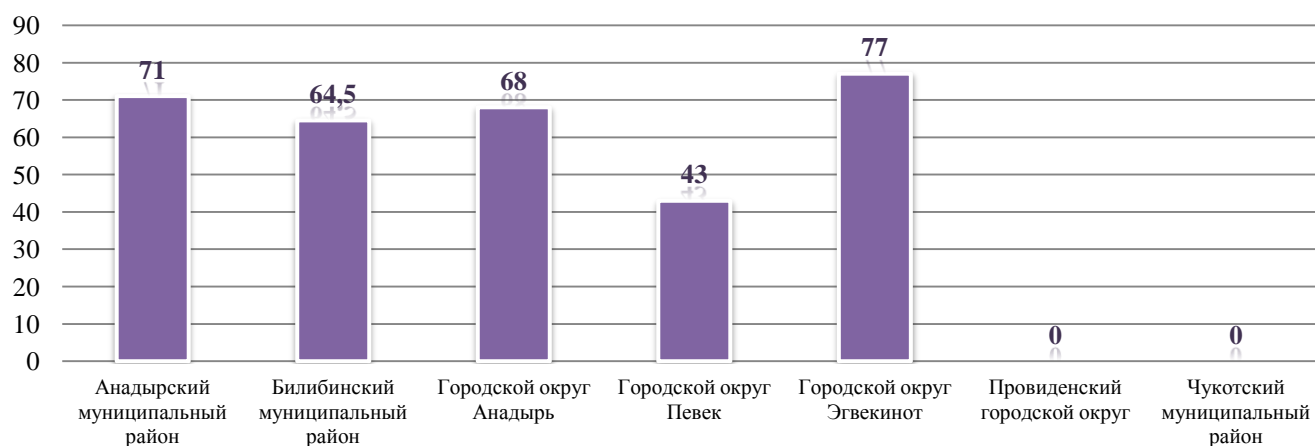

Сравнительная характеристика муниципальных районов Чукотского автономного округа по результатам ЕГЭ по английскому языку в 2017 году (средний балл выпускников дневной формы обучения)