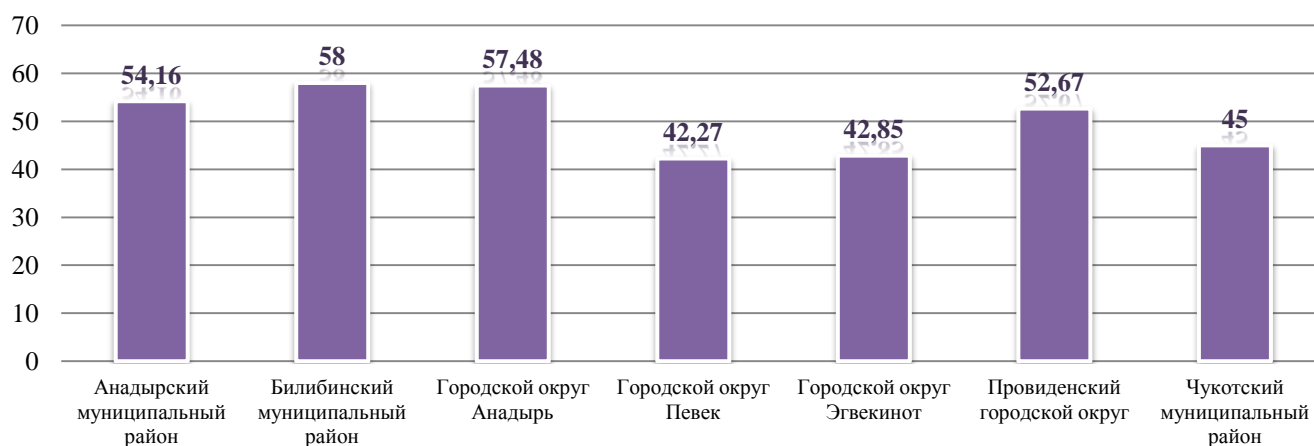

Сравнительная характеристика муниципальных районов Чукотского автономного округа по результатам ЕГЭ по обществознанию в 2017 году (средний балл выпускников дневной формы обучения)