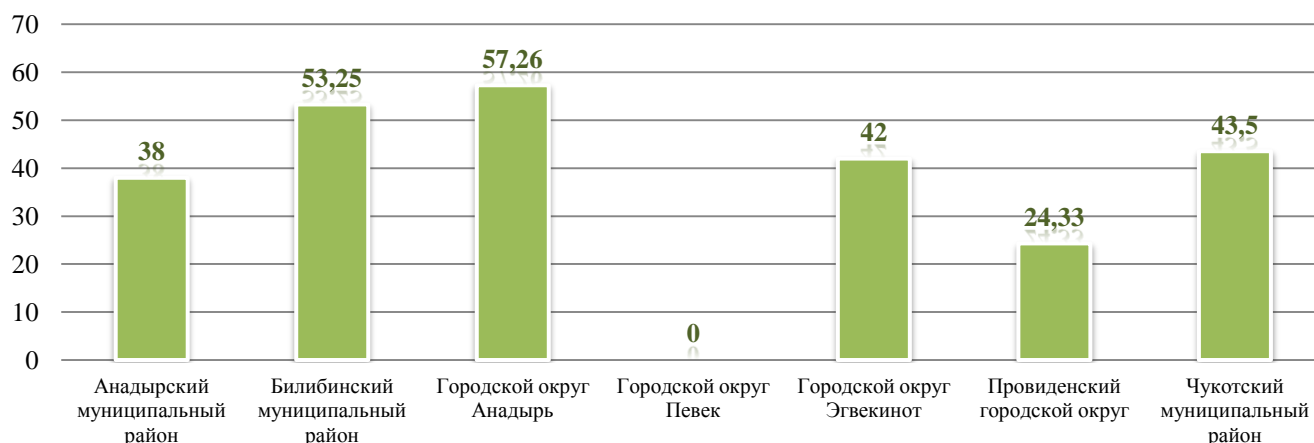

Сравнительная характеристика муниципальных районов Чукотского автономного округа по результатам ЕГЭ по химии в 2017 году (средний балл выпускников всех категорий)