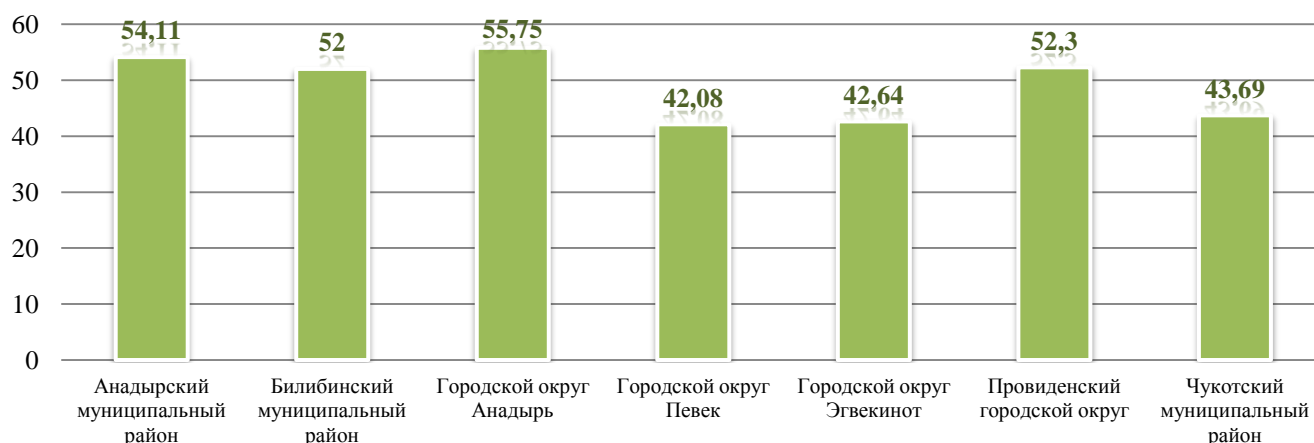

Сравнительная характеристика муниципальных районов Чукотского автономного округа по результатам ЕГЭ по обществознанию в 2017 году (средний балл выпускников всех категорий)