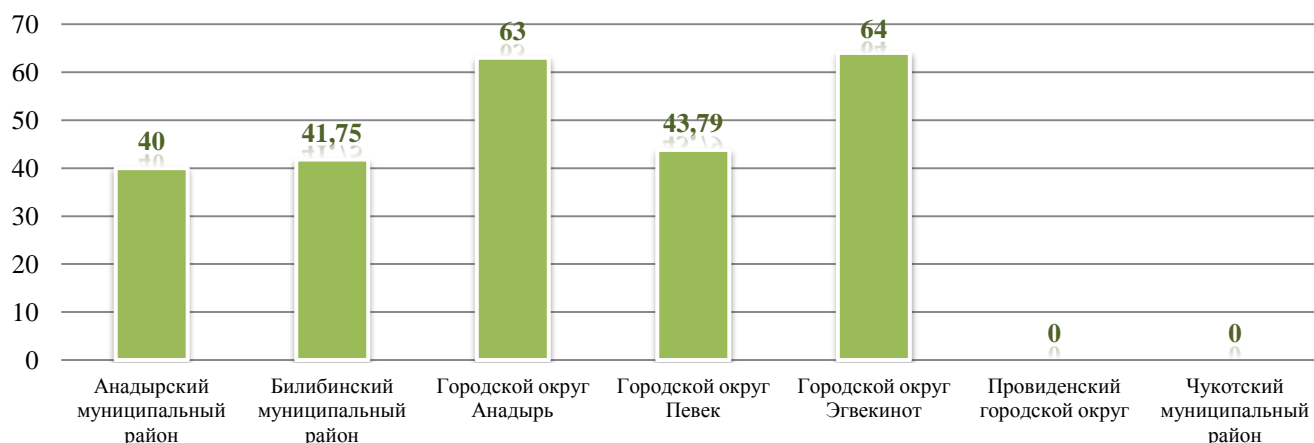

Сравнительная характеристика муниципальных районов Чукотского автономного округа по результатам ЕГЭ по географии в 2017 году (средний балл выпускников всех категорий)