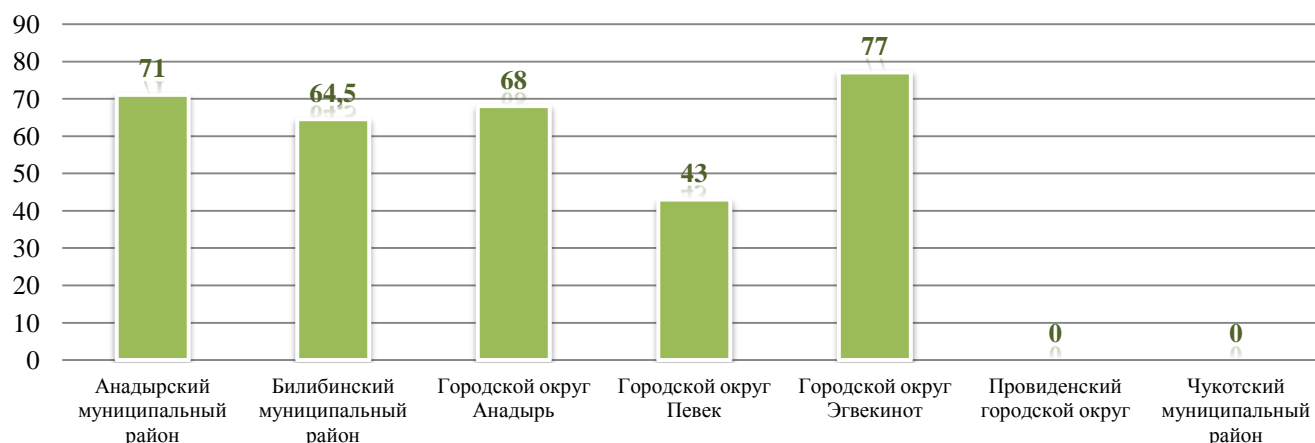

Сравнительная характеристика муниципальных районов Чукотского автономного округа по результатам ЕГЭ по английскому языку в 2017 году (средний балл выпускников всех категорий)