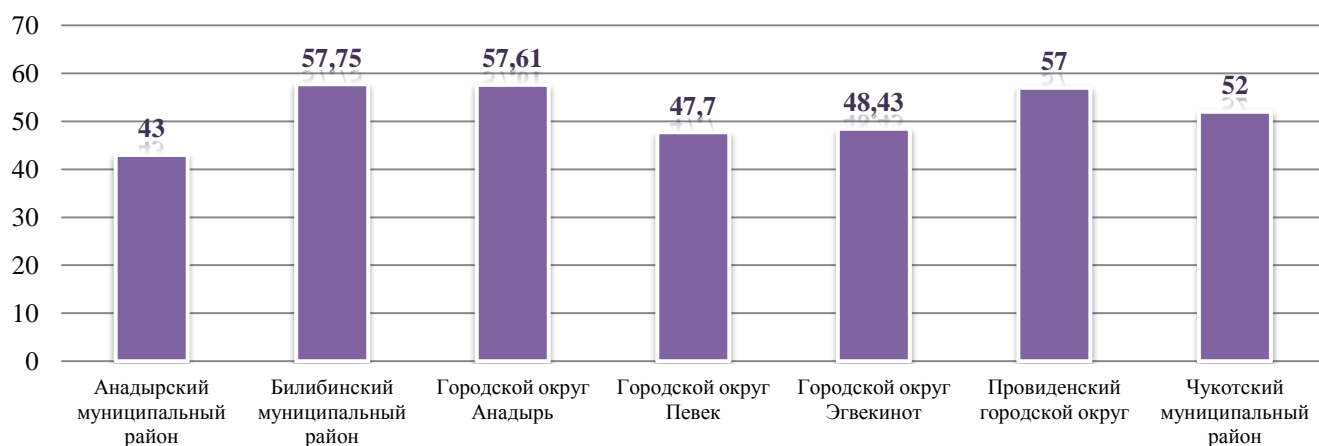

Сравнительная характеристика муниципальных районов Чукотского автономного округа по результатам ЕГЭ по физике в 2017 году (средний балл выпускников дневной формы обучения)