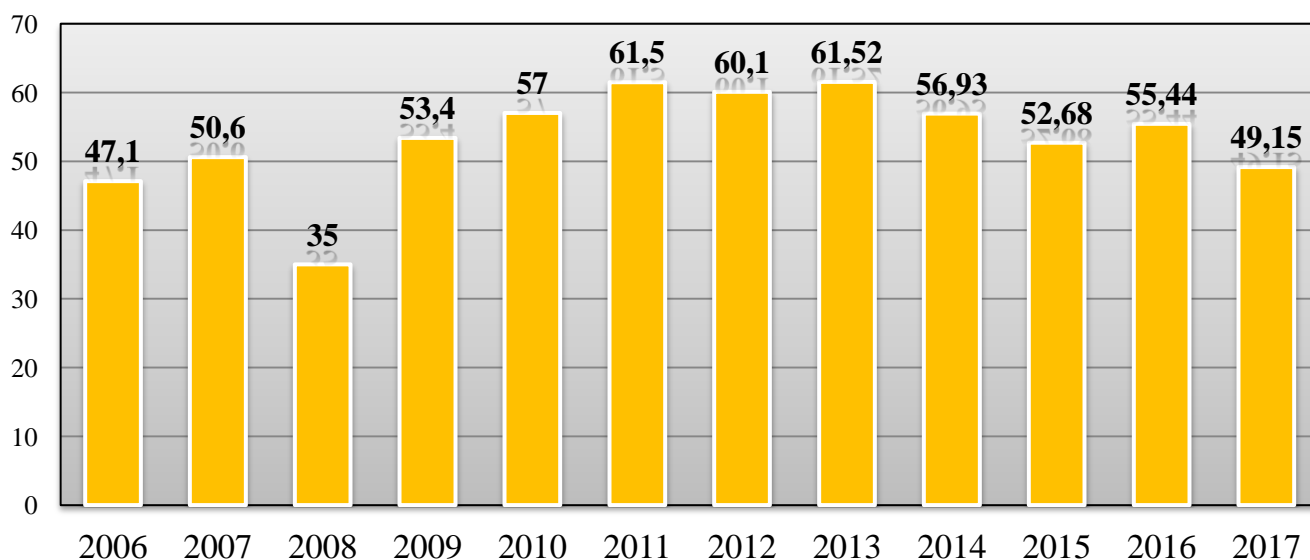

Городской округ Певек								
11	МБОУ СШ с.Рыткучи	11А	5	47,40	5	100,00	0	0,00
12	МБОУ Центр образования г.Певек	11А	3	36,67	2	66,67	1	33,33
		11Б	4	46,00	4	100,00	0	0,00
		11О	2	41,00	1	50,00	1	50,00
		ВПЛ	-	-	-	-	-	-
Городской округ Певек			14	43,79	12	85,71	2	14,29
Городской округ Эгвекинот								
13	МБОУ "СОШ п. Эгвекинот"	11А	-	-	-	-	-	-
		11О	-	-	-	-	-	-
14	МБОУ "ЦО с. Амгуэмы"	11А	1	64,00	1	100,00	0	0,00
Городской округ Эгвекинот			1	64,00	1	100,00	0	0,00
Провиденский городской округ								
15	МБОУ "Ш-ИСОО п. Провидения"	11А	-	-	-	-	-	-
		11О	-	-	-	-	-	-
		ВПЛ	-	-	-	-	-	-
Провиденский городской округ			-	-	-	-	-	-
Чукотский муниципальный район								
16	МБОУ "СОШ села Лорино"	11А	-	-	-	-	-	-
		ВПЛ	-	-	-	-	-	-
17	МБОУ "Центр образования с. Лаврентия"	11А	-	-	-	-	-	-
		ВПЛ	-	-	-	-	-	-
18	МБОУ "Ш-ИСОО с. Уэлен"	11А	-	-	-	-	-	-
		11С	-	-	-	-	-	-
		ВПЛ	-	-	-	-	-	-
Чукотский муниципальный район			-	-	-	-	-	-
Итого участников:			24	47,33	21	87,50	3	12,50

Сравнительная характеристика результатов ЕГЭ по географии в 2006-2017 годах по ЧАО (средний балл выпускников дневной формы обучения)