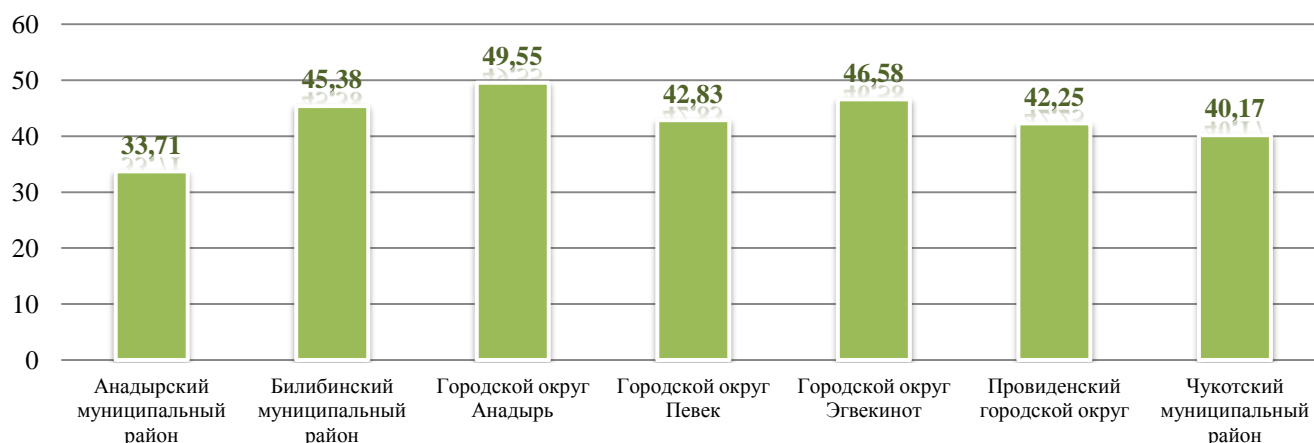

Сравнительная характеристика муниципальных районов Чукотского автономного округа по результатам ЕГЭ по математике (профильный уровень) в 2017 году (средний балл выпускников всех категорий)