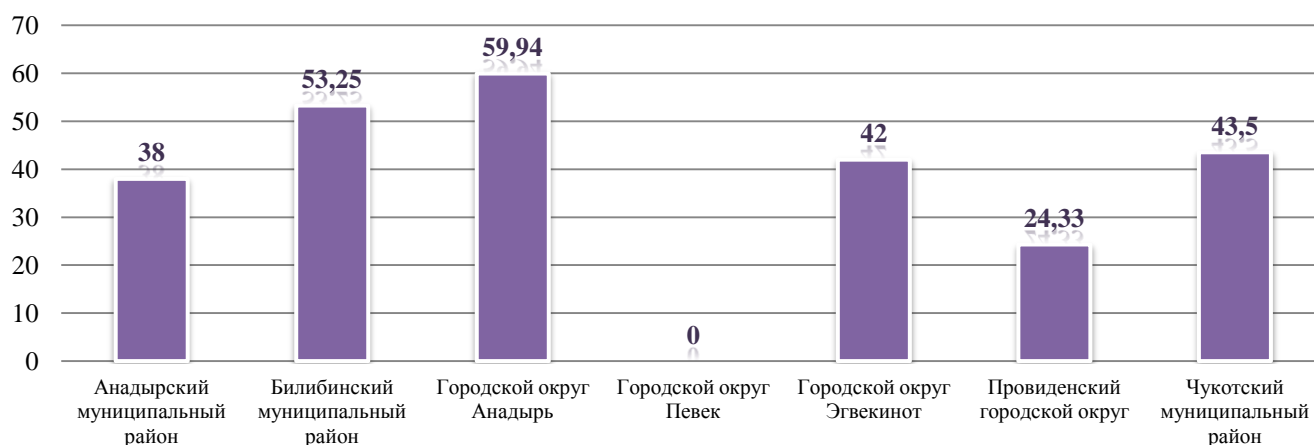

Сравнительная характеристика муниципальных районов Чукотского автономного округа по результатам ЕГЭ по химии в 2017 году (средний балл выпускников дневной формы обучения)