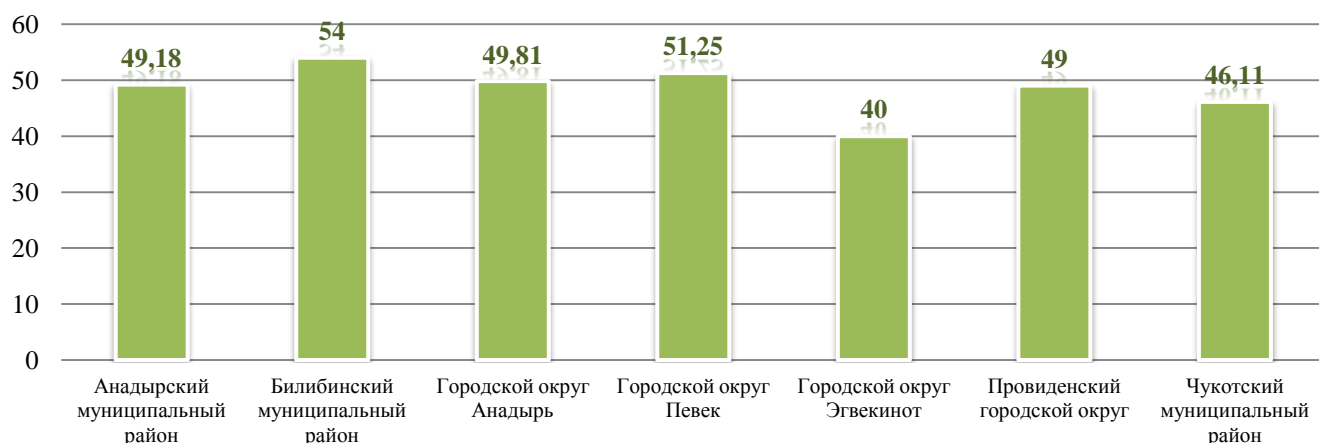

Сравнительная характеристика муниципальных районов Чукотского автономного округа по результатам ЕГЭ по истории в 2017 году (средний балл выпускников всех категорий)