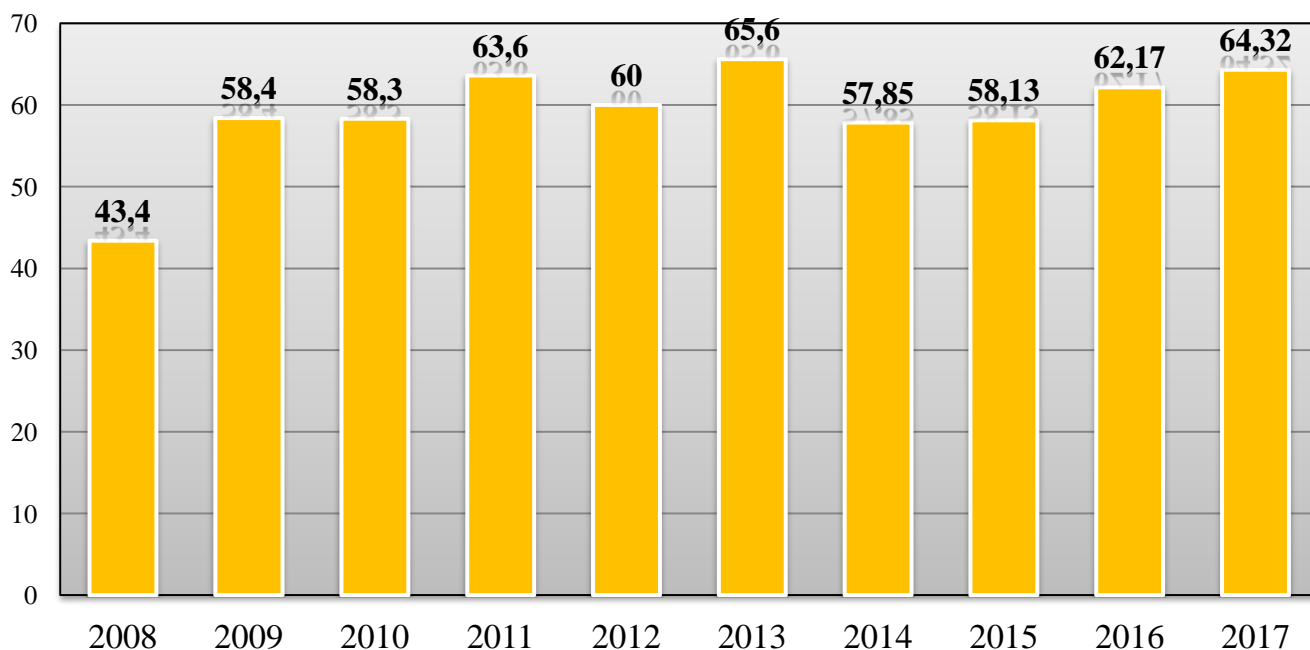

Сравнительная характеристика результатов ЕГЭ по информатике и ИКТ в 2008-2017 гг.

2008	2009	2010	2011	2012	2013	2014	2015	2016	2017
43,4	58,4	58,3	63,6	60,0	65,6	57,9	58,1	62,2	64,3