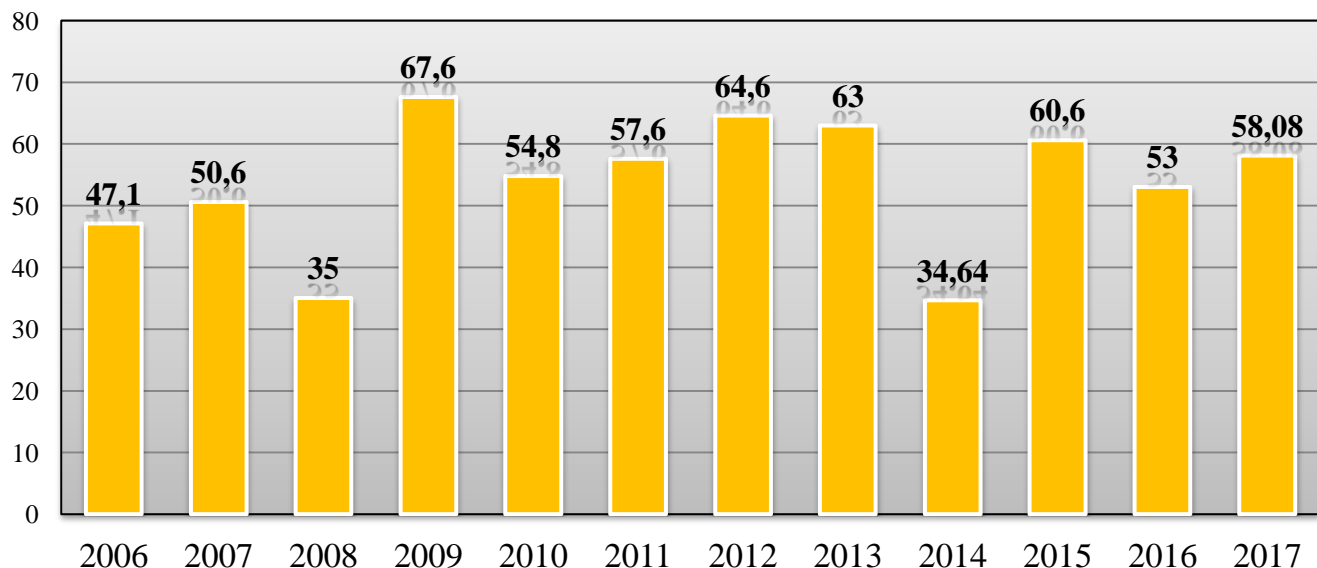

Городской округ Певек								
11	МБОУ СШ с.Рыткучи	11А	1	43,00	1	100,00	0	0,00
12	МБОУ Центр образования г.Певек	11А	2	45,50	1	50,00	1	50,00
		11Б	2	62,50	2	100,00	0	0,00
		11О	-	-	-	-	-	-
		ВПЛ	1	40,00	1	100,00	0	0,00
Городской округ Певек			6	49,83	5	83,33	1	16,67
Городской округ Эгвекинот								
13	МБОУ "СОШ п. Эгвекинот"	11А	1	57,00	1	100,00	0	0,00
		11О	-	-	-	-	-	-
14	МБОУ "ЦО с. Амгуэмы"	11А	-	-	-	-	-	-
Городской округ Эгвекинот			1	57,00	1	100,00	0	0,00
Провиденский городской округ								
15	МБОУ "Ш-ИСОО п. Провидения"	11А	-	-	-	-	-	-
		11О	-	-	-	-	-	-
		ВПЛ	-	-	-	-	-	-
Провиденский городской округ			-	-	-	-	-	-
Чукотский муниципальный район								
16	МБОУ "СОШ села Лорино"	11А	-	-	-	-	-	-
		ВПЛ	-	-	-	-	-	-
17	МБОУ "Центр образования с. Лаврентия"	11А	-	-	-	-	-	-
		ВПЛ	1	28,00	0	0,00	1	100,00
18	МБОУ "Ш-ИСОО с. Уэлен"	11А	-	-	-	-	-	-
		11С	-	-	-	-	-	-
		ВПЛ	-	-	-	-	-	-
Чукотский муниципальный район			1	28,00	0	0,00	1	100,00
Итого участников:			26	56,23	24	92,31	2	7,69

Сравнительная характеристика результатов ЕГЭ по литературе в 2006-2017 годах по ЧАО (средний балл выпускников дневной формы обучения)