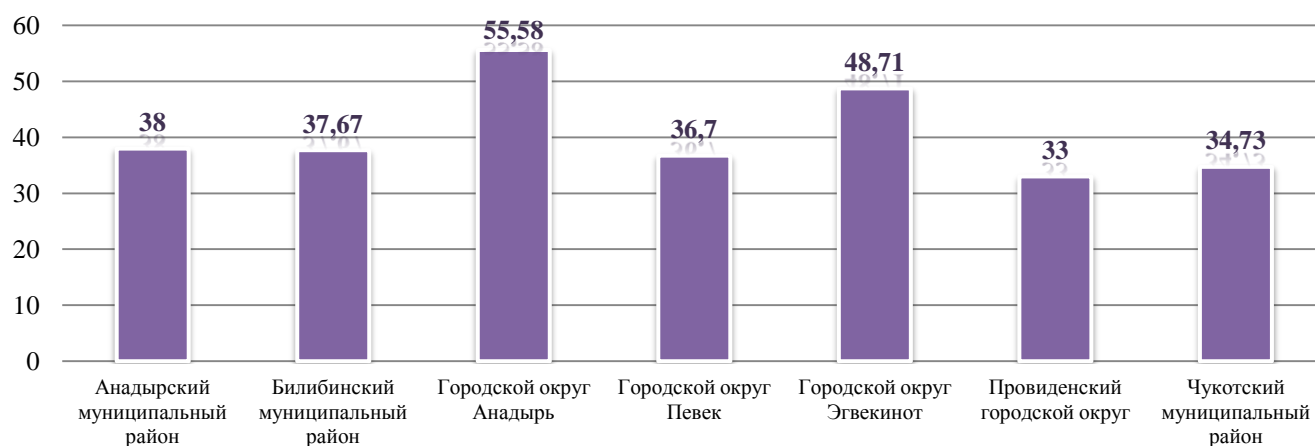

Сравнительная характеристика муниципальных районов Чукотского автономного округа по результатам ЕГЭ по биологии в 2017 году (средний балл выпускников дневной формы обучения)