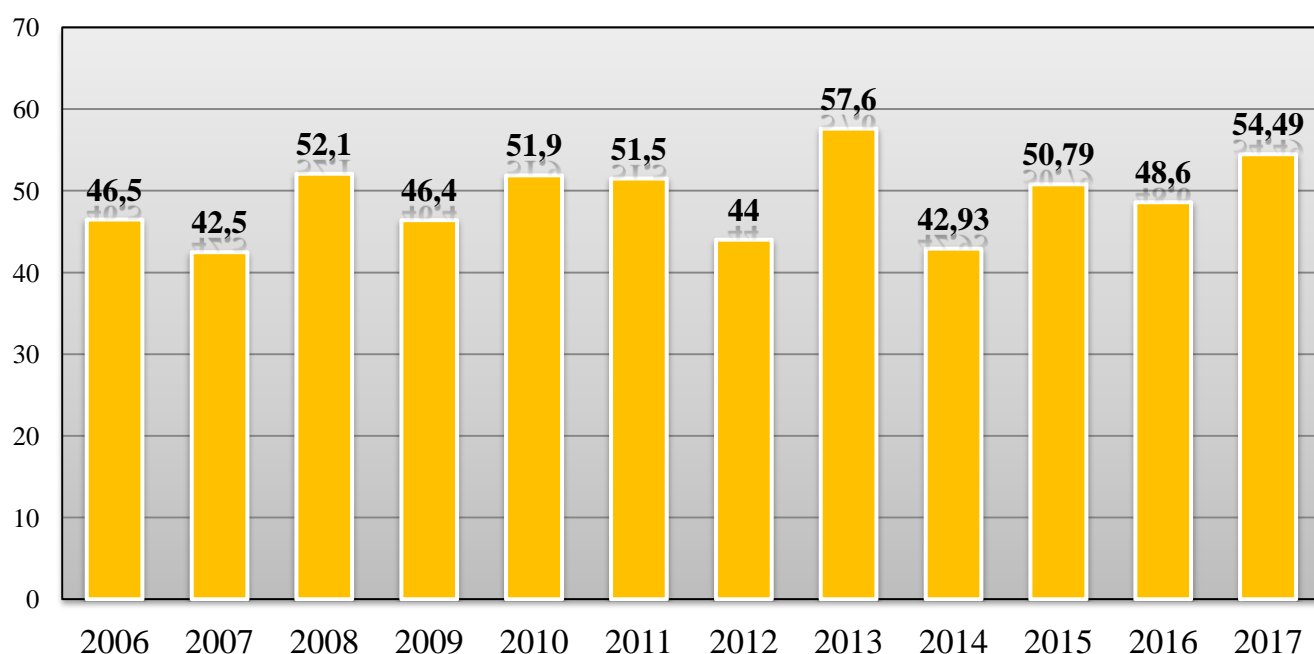

Сравнительная характеристика результатов ЕГЭ по физике в 2006-2017 гг.

2006	2007	2008	2009	2010	2011	2012	2013	2014	2015	2016	2017
46,5	42,5	52,1	46,4	51,9	51,5	44	57,6	42,93	50,8	48,6	54,5