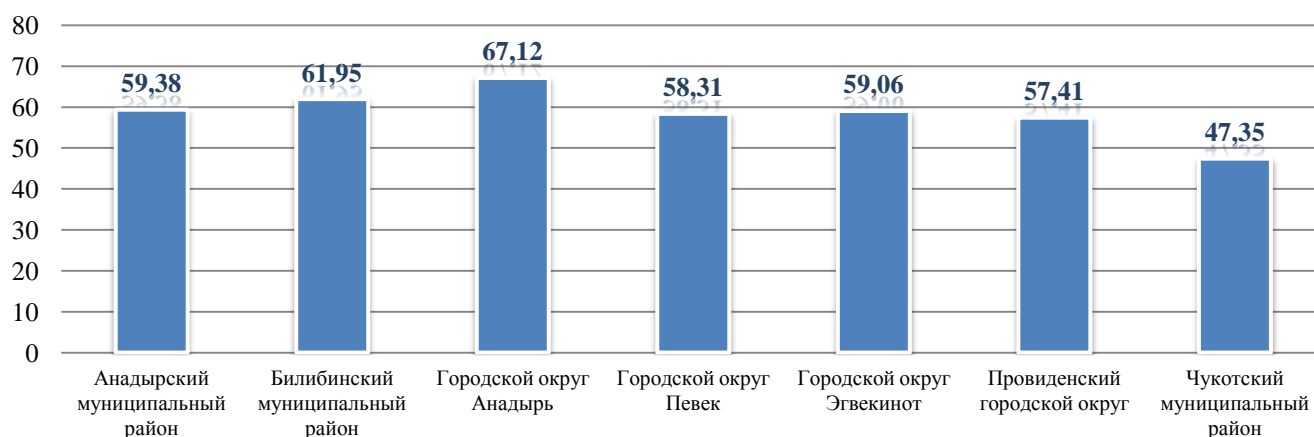

Сравнительная характеристика муниципальных районов Чукотского автономного округа по результатам ЕГЭ по русскому языку в 2017 году (средний балл выпускников дневной и очно-заочной форм обучения)