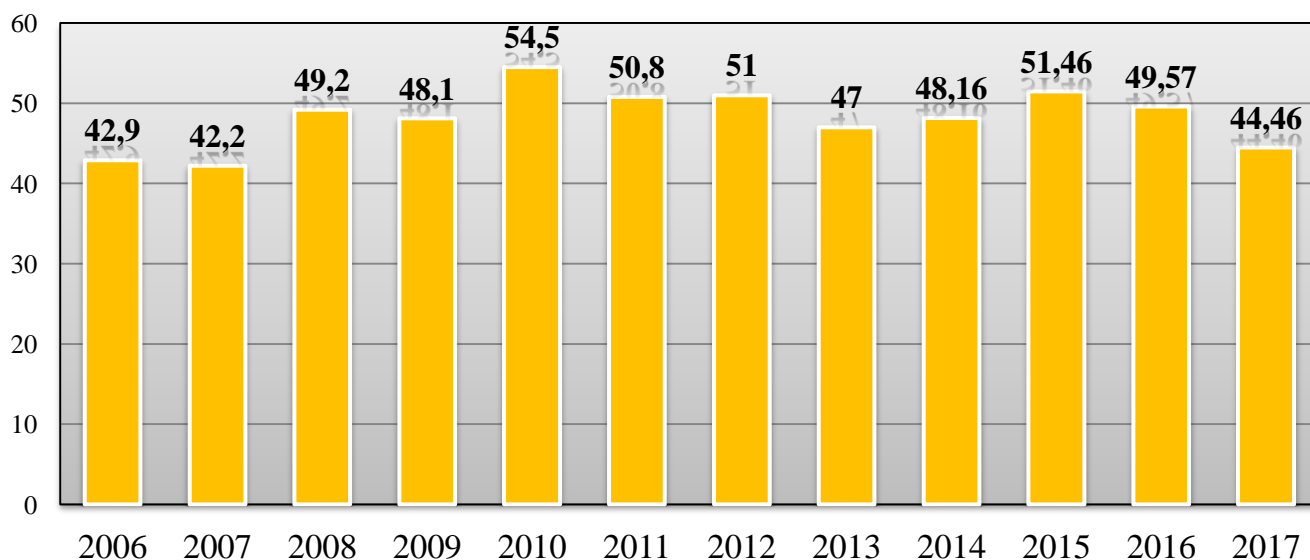

Городской округ Певек								
11	МБОУ СШ с.Рыткучи	11А	5	35,40	3	60,00	2	40,00
12	МБОУ Центр образования г.Певек	11А	2	28,50	1	50,00	1	50,00
		11Б	3	44,33	1	33,33	2	66,67
		11О	-	-	-	-	-	-
		ВПЛ	1	47,00	1	100,00	0	0,00
Городской округ Певек			11	37,64	6	54,55	5	45,45
Городской округ Эгвекино								
13	МБОУ "СОШ п. Эгвекино"	11А	5	51,60	5	100,00	0	0,00
		11О	-	-	-	-	-	-
14	МБОУ "ЦО с. Амгуэмы"	11А	2	41,50	1	50,00	1	50,00
Городской округ Эгвекино			7	48,71	6	85,71	1	14,29
Провиденский городской округ								
15	МБОУ "Ш-ИСОО п. Провидения"	11А	2	33,00	1	50,00	1	50,00
		11О	-	-	-	-	-	-
		ВПЛ	4	28,25	0	0,00	4	100,00
Провиденский городской округ			6	29,83	1	16,67	5	83,33
Чукотский муниципальный район								
16	МБОУ "СОШ села Лорино"	11А	-	-	-	-	-	-
		ВПЛ	1	23,00	0	0,00	1	100,00
17	МБОУ "Центр образования с. Лаврентия"	11А	3	38,00	2	66,67	1	33,33
		ВПЛ	-	-	-	-	-	-
18	МБОУ "Ш-ИСОО с. Уэлен"	11А	8	33,50	3	37,50	5	62,50
		11С	-	-	-	-	-	-
		ВПЛ	-	-	-	-	-	-
Чукотский муниципальный район			12	33,75	5	41,67	7	58,33
Итого участников:			62	43,15	40	64,52	22	35,48

Сравнительная характеристика результатов ЕГЭ по биологии в 2006-2017 годах по ЧАО (средний балл выпускников дневной формы обучения)