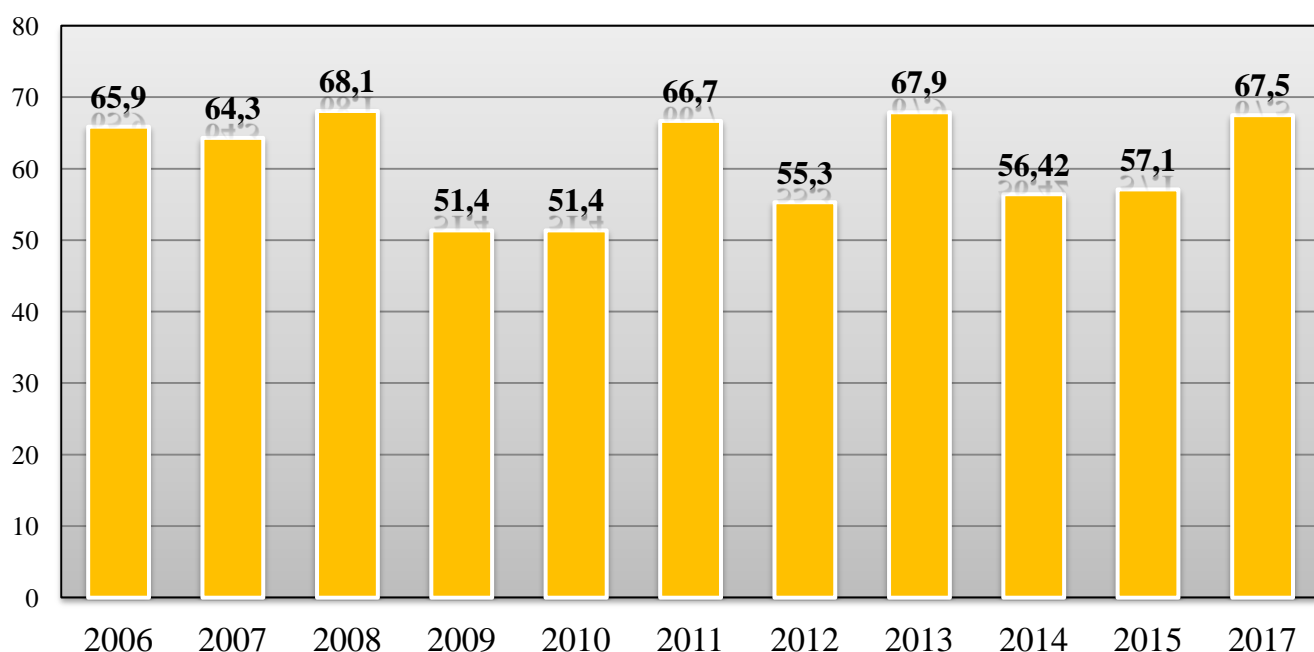

Сравнительная характеристика результатов ЕГЭ по английскому языку в 2006-2017 гг.

2006	2007	2008	2009	2010	2011	2012	2013	2014	2015	2016	2017
65,9	64,3	68,1	51,4	51,4	66,7	55,3	67,9	56,4	57,1	62,2	67,5