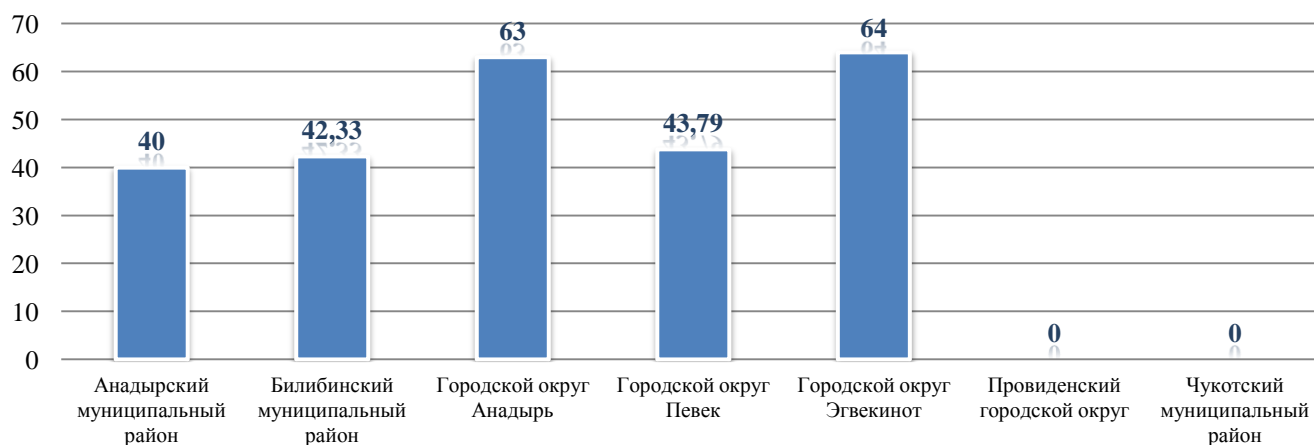

Сравнительная характеристика муниципальных районов Чукотского автономного округа по результатам ЕГЭ по географии в 2017 году (средний балл выпускников дневной и очно-заочной форм обучения)