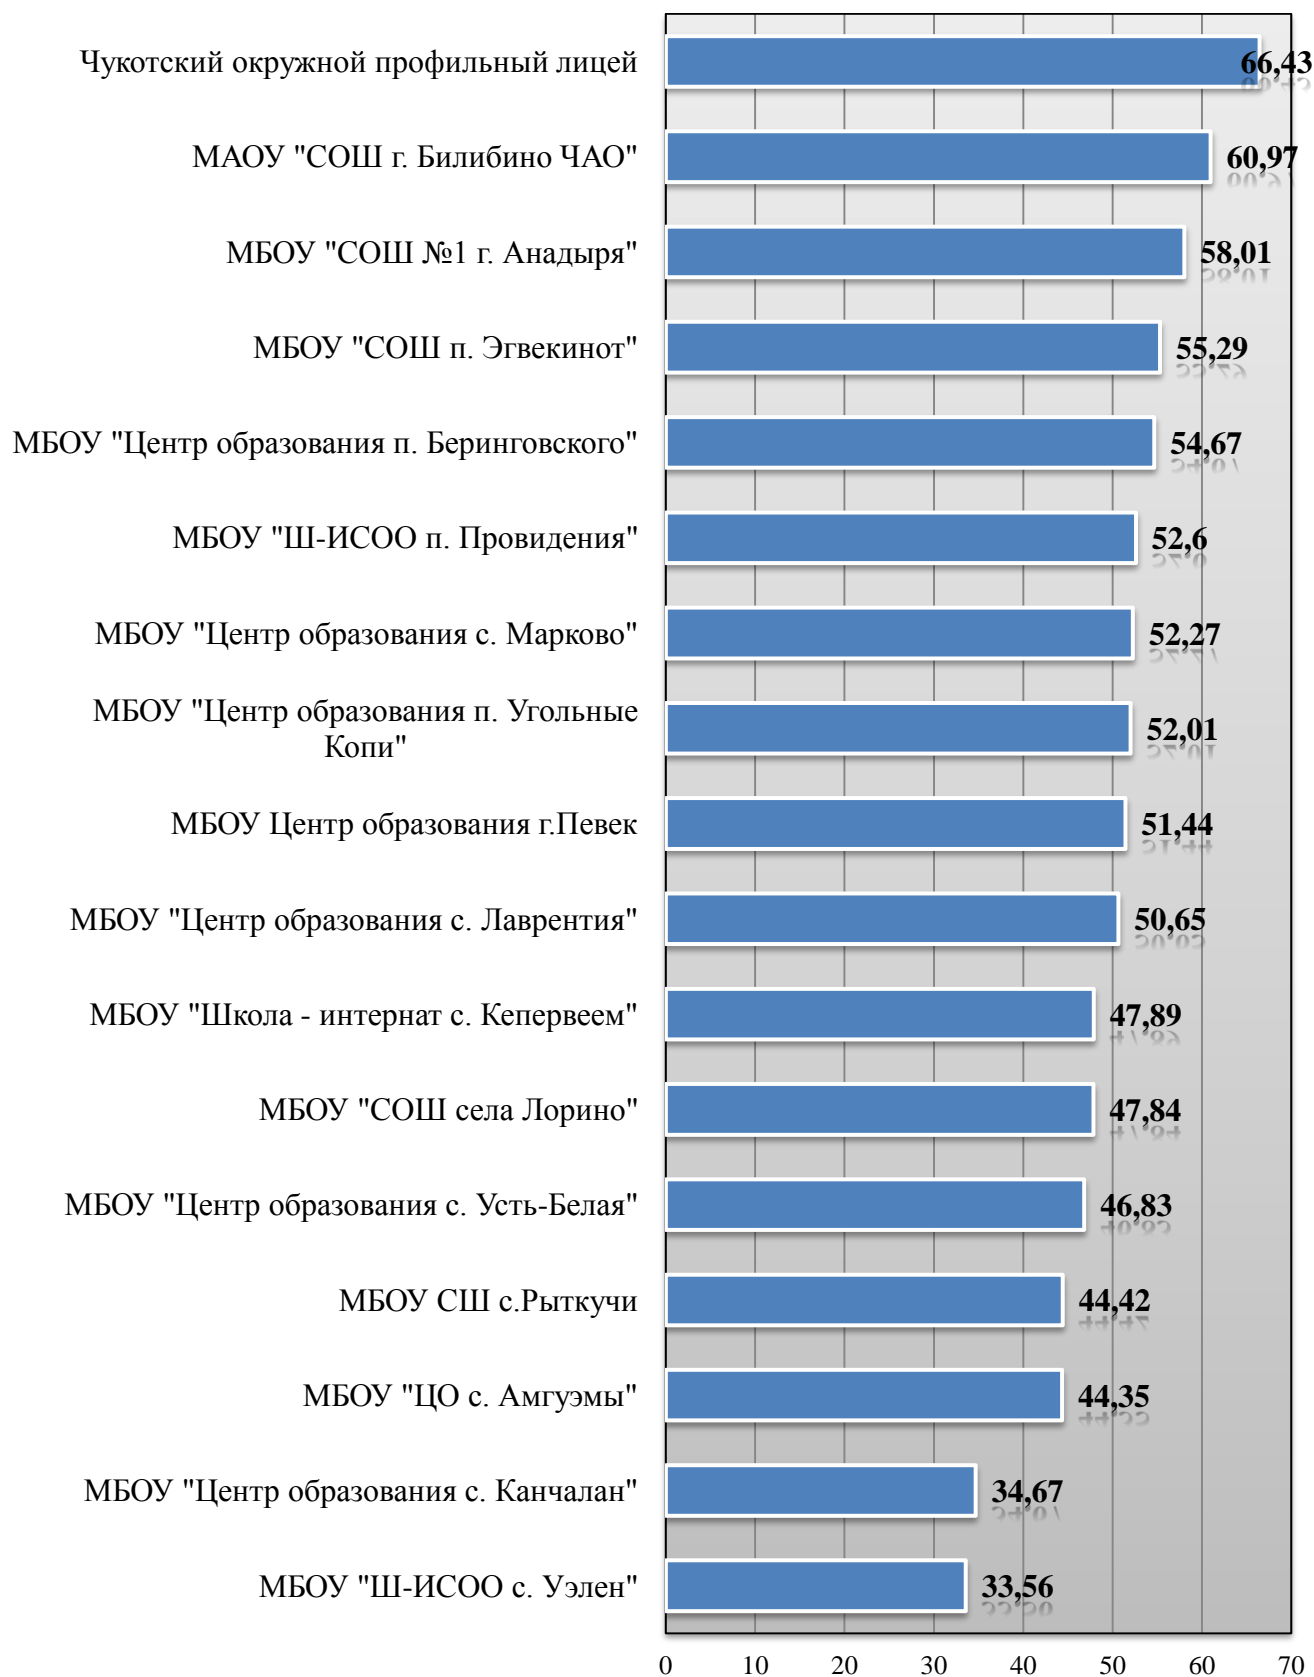

Средний балл дневной формы обучения общеобразовательных организаций Чукотского автономного округа в ходе государственной итоговой аттестации в форме ЕГЭ в 2017 году