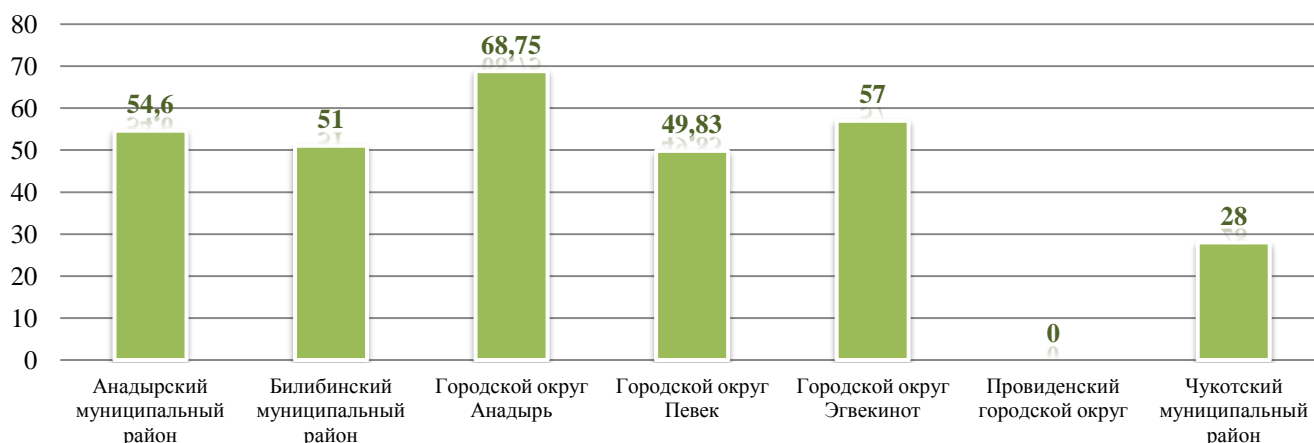

Сравнительная характеристика муниципальных районов Чукотского автономного округа по результатам ЕГЭ по литературе в 2017 году (средний балл выпускников всех категорий)