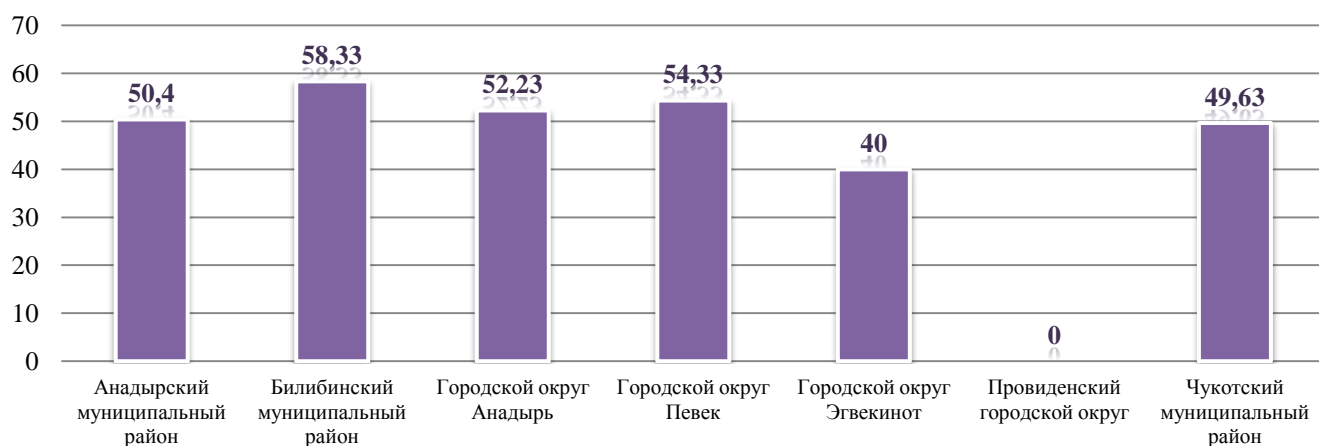

Сравнительная характеристика муниципальных районов Чукотского автономного округа по результатам ЕГЭ по истории в 2017 году (средний балл выпускников дневной формы обучения)