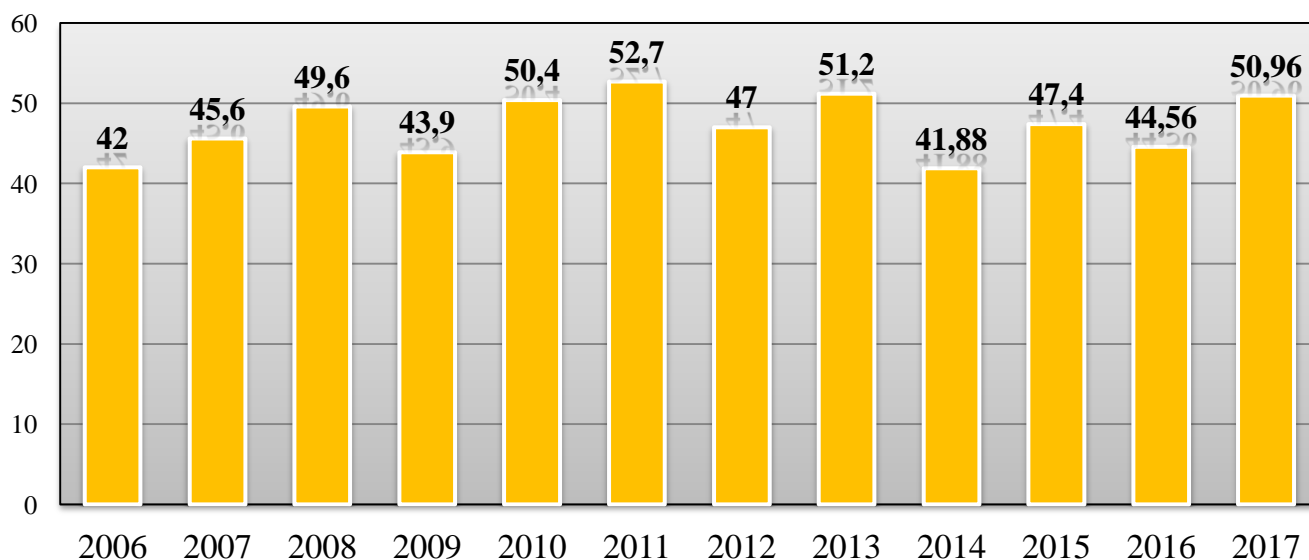

Городской округ Певек								
11	МБОУ СШ с.Рыткучи	11А	-	-	-	-	-	-
12	МБОУ Центр образования г.Певек	11А	1	68,00	1	100,00	0	0,00
		11Б	2	47,50	2	100,00	0	0,00
		11О	1	42,00	1	100,00	0	0,00
		ВПЛ	-	-	-	-	-	-
Городской округ Певек			4	51,25	4	100,00	0	0,00
Городской округ Эгвекинот								
13	МБОУ "СОШ п. Эгвекинот"	11А	3	45,00	3	100,00	0	0,00
		11О	-	-	-	-	-	-
14	МБОУ "ЦО с. Амгуэмы"	11А	1	25,00	0	0,00	1	100,00
Городской округ Эгвекинот			4	40,00	3	75,00	1	25,00
Провиденский городской округ								
15	МБОУ "Ш-ИСОО п. Провидения"	11А	-	-	-	-	-	-
		11О	-	-	-	-	-	-
		ВПЛ	1	49,00	1	100,00	0	0,00
Провиденский городской округ			1	49,00	1	100,00	0	0,00
Чукотский муниципальный район								
16	МБОУ "СОШ села Лорино"	11А	3	55,00	3	100,00	0	0,00
		ВПЛ	-	-	-	-	-	-
17	МБОУ "Центр образования с. Лаврентия"	11А	5	46,40	5	100,00	0	0,00
		ВПЛ	1	18,00	0	0,00	1	100,00
18	МБОУ "Ш-ИСОО с. Уэлен"	11А	-	-	-	-	-	-
		11С	-	-	-	-	-	-
		ВПЛ	-	-	-	-	-	-
Чукотский муниципальный район			9	46,11	8	88,89	1	11,11
Итого участников:			59	48,83	55	93,22	4	6,78

Сравнительная характеристика результатов ЕГЭ по истории в 2006-2017 годах по ЧАО (средний балл выпускников дневной формы обучения)