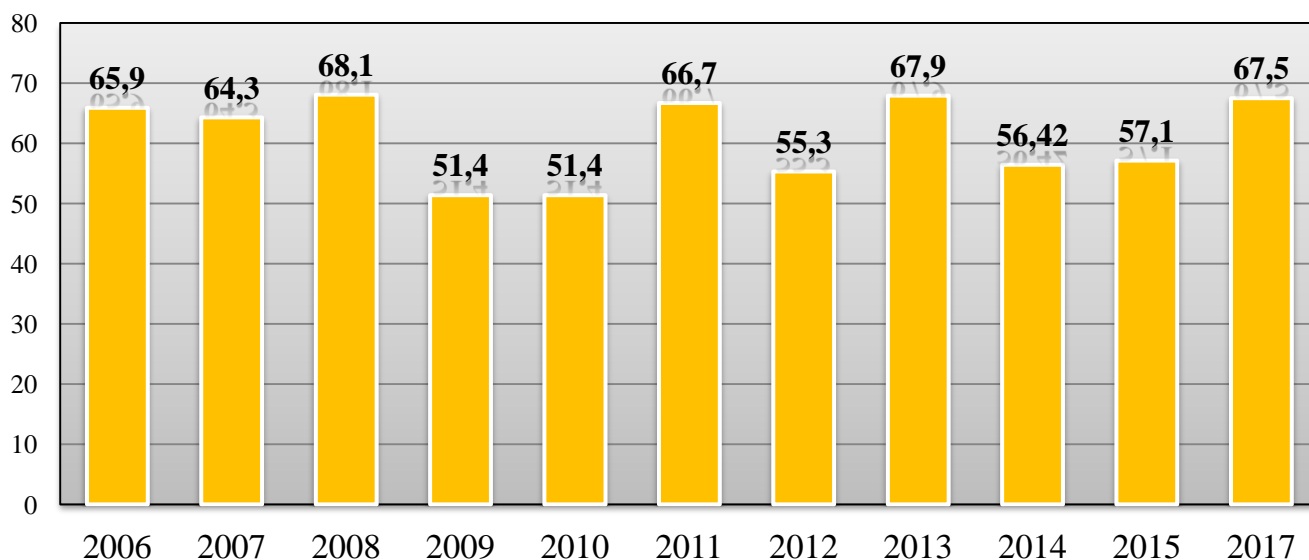

Городской округ Певек								
11	МБОУ СШ с.Рыткучи	11А	-	-	-	-	-	-
12	МБОУ Центр образования г.Певек	11А	-	-	-	-	-	-
		11Б	1	43,00	1	100,00	0	0,00
		11О	-	-	-	-	-	-
		ВПЛ	-	-	-	-	-	-
Городской округ Певек			1	43,00	1	100,00	0	0,00
Городской округ Эгвекинот								
13	МБОУ "СОШ п. Эгвекинот"	11А	2	77,00	2	100,00	0	0,00
		11О	-	-	-	-	-	-
14	МБОУ "ЦО с. Амгуэмы"	11А	-	-	-	-	-	-
Городской округ Эгвекинот			2	77,00	2	100,00	0	0,00
Провиденский городской округ								
15	МБОУ "Ш-ИСОО п. Провидения"	11А	-	-	-	-	-	-
		11О	-	-	-	-	-	-
		ВПЛ	-	-	-	-	-	-
Провиденский городской округ			-	-	-	-	-	-
Чукотский муниципальный район								
16	МБОУ "СОШ села Лорино"	11А	-	-	-	-	-	-
		ВПЛ	-	-	-	-	-	-
17	МБОУ "Центр образования с. Лаврентия"	11А	-	-	-	-	-	-
		ВПЛ	-	-	-	-	-	-
18	МБОУ "Ш-ИСОО с. Уэлен"	11А	-	-	-	-	-	-
		11С	-	-	-	-	-	-
		ВПЛ	-	-	-	-	-	-
Чукотский муниципальный район			-	-	-	-	-	-
Итого участников:			16	67,50	16	100,00	0	0,00

Сравнительная характеристика результатов ЕГЭ по английскому языку в 2006-2017 годах по ЧАО (средний балл выпускников дневной формы обучения)