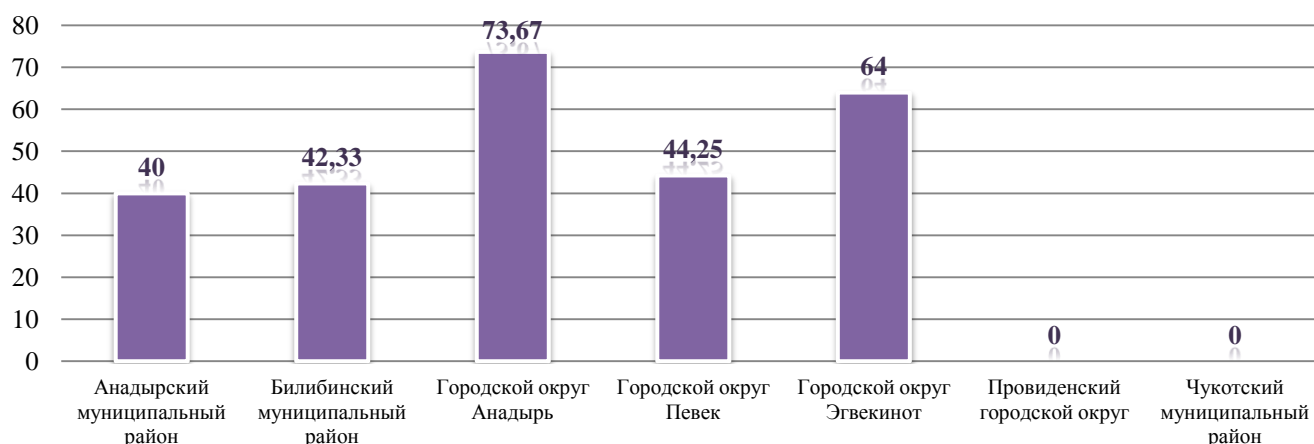

Сравнительная характеристика муниципальных районов Чукотского автономного округа по результатам ЕГЭ по географии в 2017 году (средний балл выпускников дневной формы обучения)