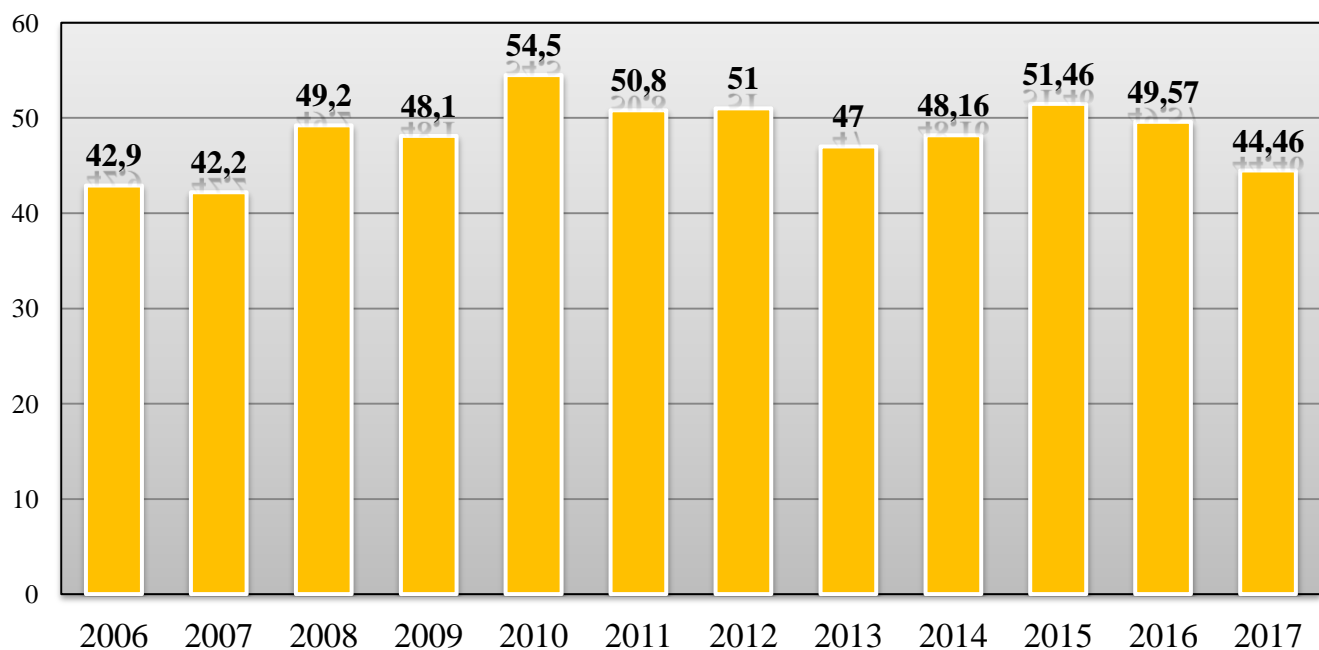

Сравнительная характеристика результатов ЕГЭ по биологии в 2006-2017 гг.

2006	2007	2008	2009	2010	2011	2012	2013	2014	2015	2016	2017
42,9	42,2	49,2	48,1	54,5	50,8	51,0	47,0	48,2	51,5	49,6	44,5