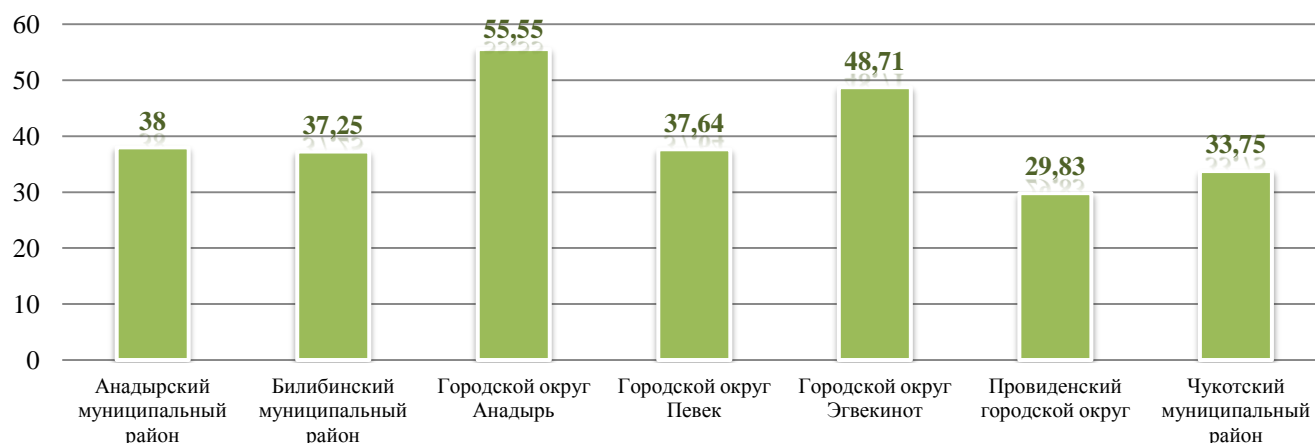

Сравнительная характеристика муниципальных районов Чукотского автономного округа по результатам ЕГЭ по биологии в 2017 году (средний балл выпускников всех категорий)