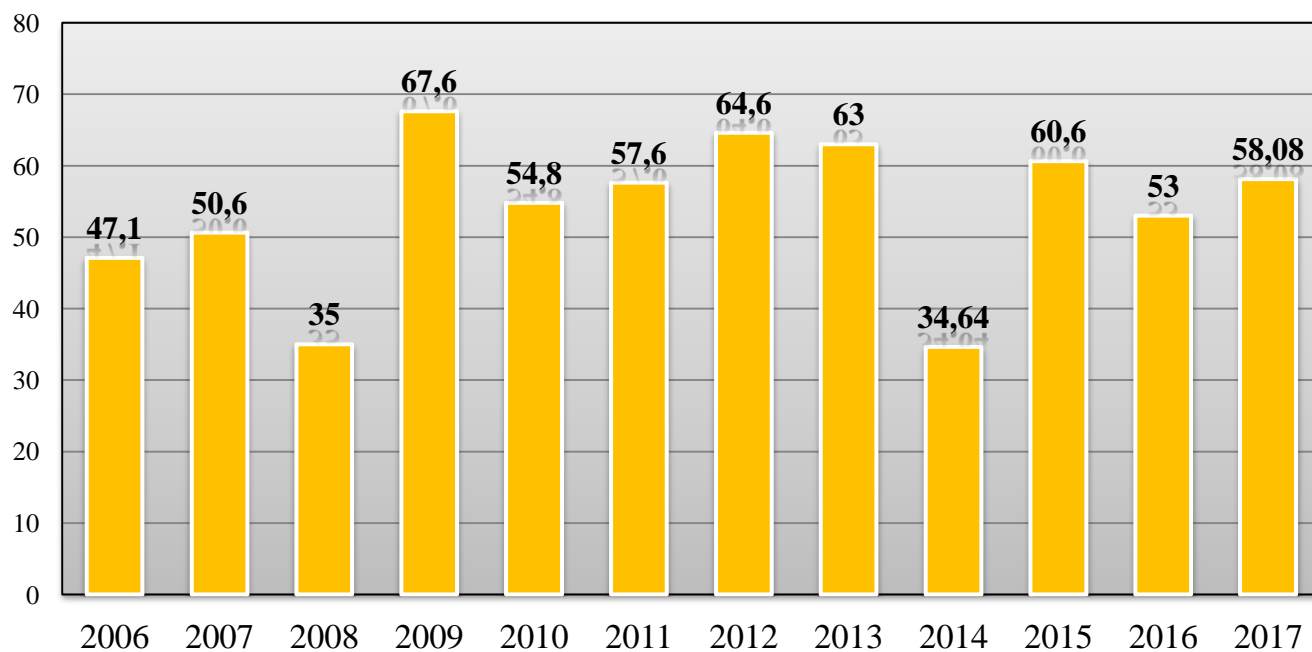

### Сравнительная характеристика результатов ЕГЭ по литературе в 2006-2017 гг.

2006	2007	2008	2009	2010	2011	2012	2013	2014	2015	2016	2017
47,1	50,6	35,0	67,6	54,8	57,6	64,6	63,0	34,6	60,6	53,0	58,1

**6. Статистические данные по количеству выпускников дневной и очно-заочной форм обучения, сдававших ЕГЭ и средний балл в разрезе 11-общеобразовательных предметов и образовательных организаций Чукотского АО в 2017 г.**