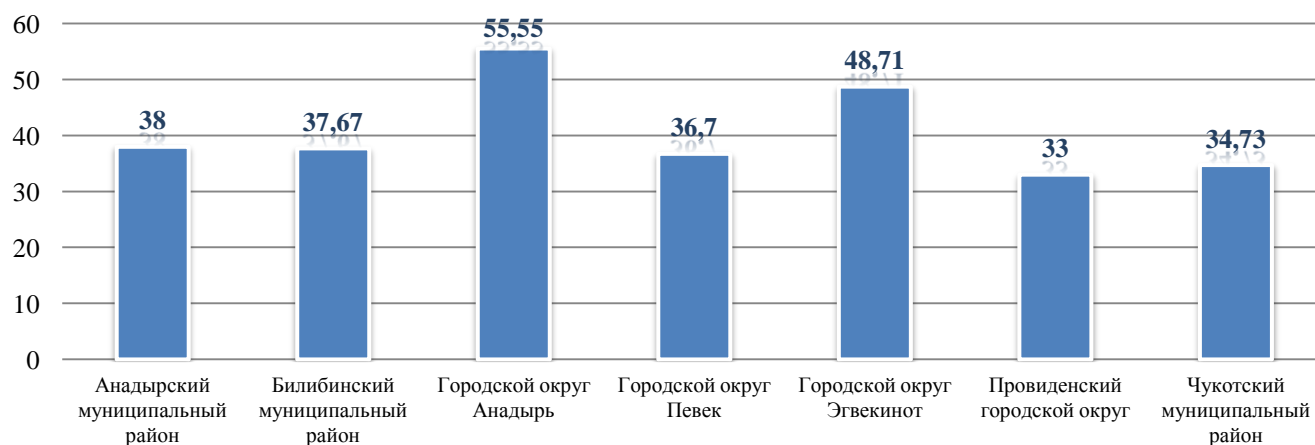

Сравнительная характеристика муниципальных районов Чукотского автономного округа по результатам ЕГЭ по биологии в 2017 году (средний балл выпускников дневной и очно-заочной формы обучения)