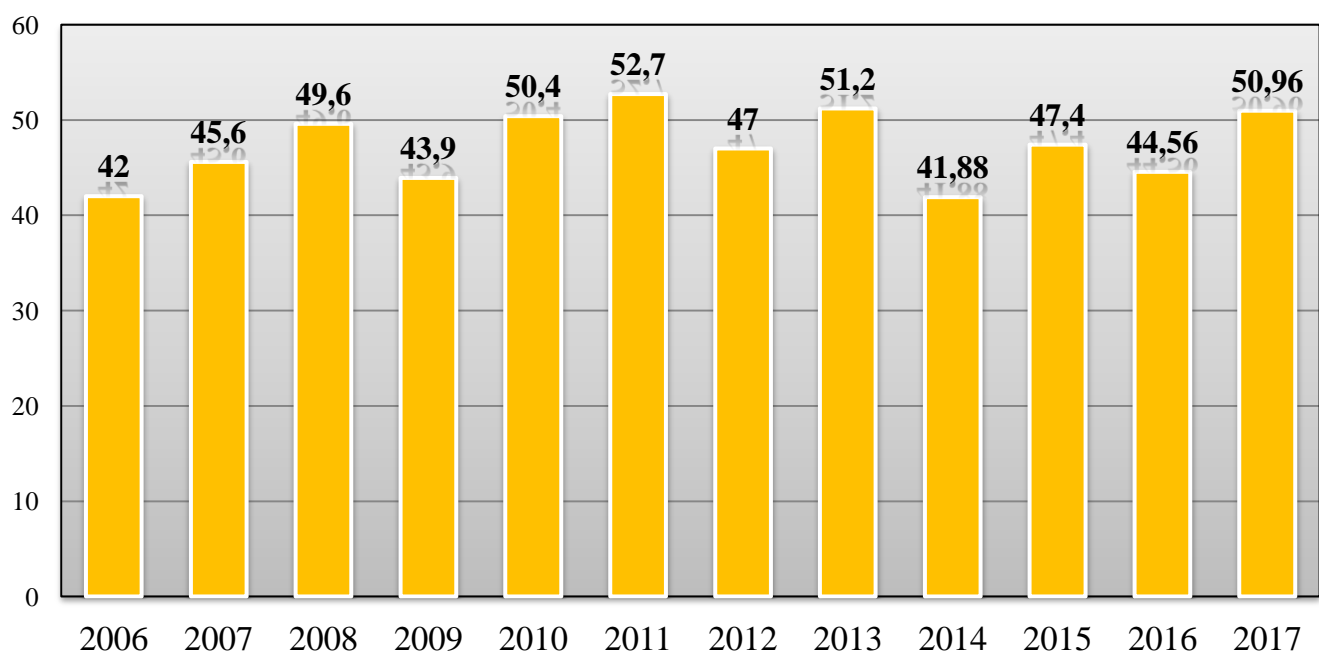

Сравнительная характеристика результатов ЕГЭ по истории в 2006-2017 гг.

2006	2007	2008	2009	2010	2011	2012	2013	2014	2015	2016	2017
42	45,6	49,6	43,9	50,4	52,7	47,0	51,2	41,9	47,4	44,6	51,0