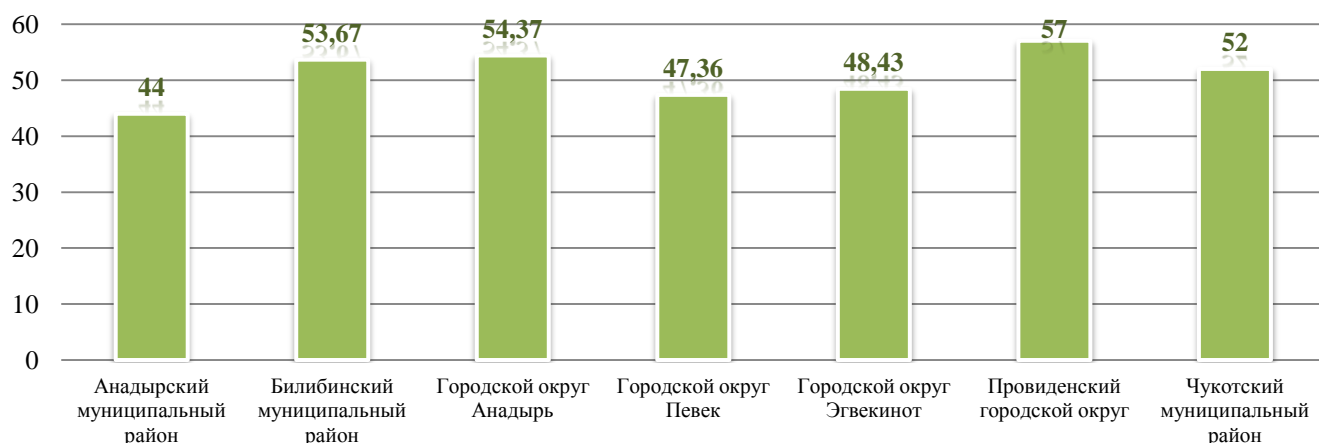

Сравнительная характеристика муниципальных районов Чукотского автономного округа по результатам ЕГЭ по физике в 2017 году (средний балл выпускников всех категорий)