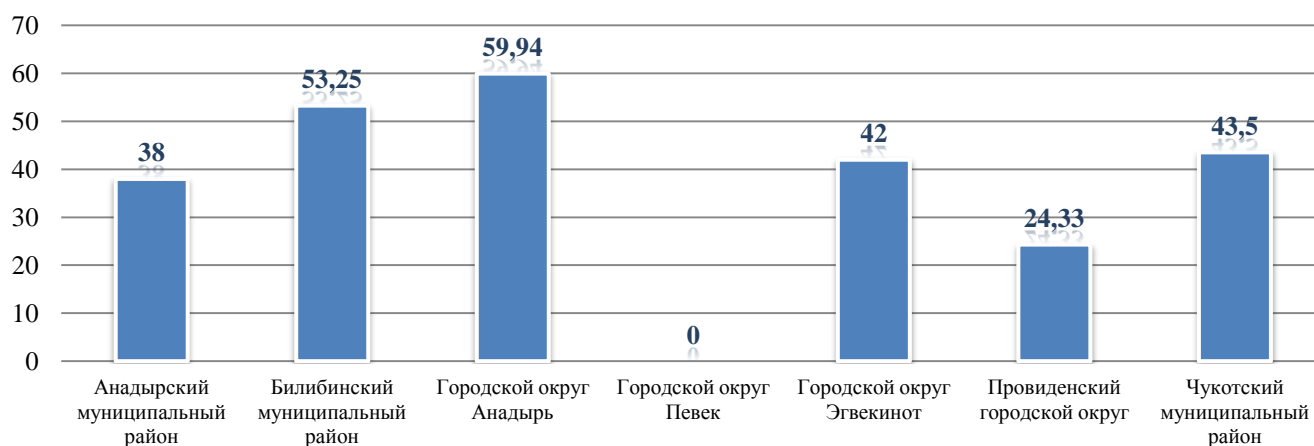

Сравнительная характеристика муниципальных районов Чукотского автономного округа по результатам ЕГЭ по химии в 2017 году (средний балл выпускников дневной и очно-заочной форм обучения)