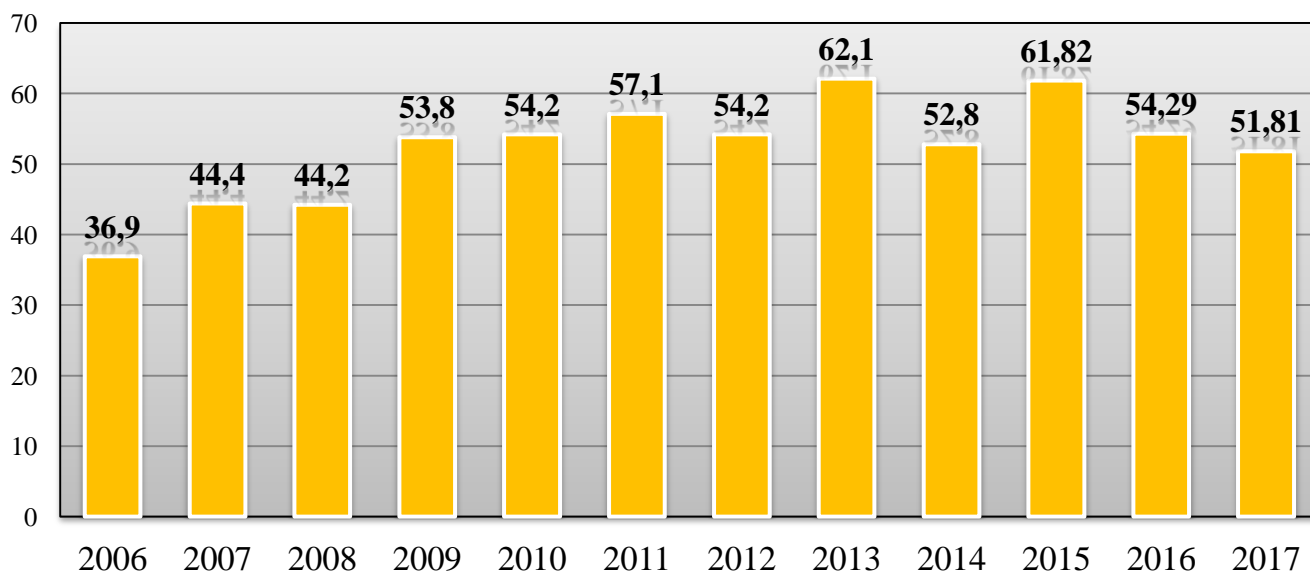

Городской округ Певек								
11	МБОУ СШ с.Рыткучи	11А	-	-	-	-	-	-
12	МБОУ Центр образования г.Певек	11А	-	-	-	-	-	-
		11Б	-	-	-	-	-	-
		11О	-	-	-	-	-	-
		ВПЛ	-	-	-	-	-	-
Городской округ Певек			-	-	-	-	-	-
Городской округ Эгвекинот								
13	МБОУ "СОШ п. Эгвекинот"	11А	4	42,00	2	50,00	2	50,00
		11О	-	-	-	-	-	-
14	МБОУ "ЦО с. Амгуэмы"	11А	-	-	-	-	-	-
Городской округ Эгвекинот			4	42,00	2	50,00	2	50,00
Провиденский городской округ								
15	МБОУ "Ш-ИСОО п. Провидения"	11А	3	24,33	0	0,00	3	100,00
		11О	-	-	-	-	-	-
		ВПЛ	-	-	-	-	-	-
Провиденский городской округ			3	24,33	0	0,00	3	100,00
Чукотский муниципальный район								
16	МБОУ "СОШ села Лорино"	11А	-	-	-	-	-	-
		ВПЛ	-	-	-	-	-	-
17	МБОУ "Центр образования с. Лаврентия"	11А	1	53,00	1	100,00	0	0,00
		ВПЛ	-	-	-	-	-	-
18	МБОУ "Ш-ИСОО с. Уэлен"	11А	1	34,00	0	0,00	1	100,00
		11С	-	-	-	-	-	-
		ВПЛ	-	-	-	-	-	-
Чукотский муниципальный район			2	43,50	1	50,00	1	50,00
Итого участников:			33	50,52	26	78,79	7	21,21

Сравнительная характеристика результатов ЕГЭ по химии в 2006-2017 годах по ЧАО (средний балл выпускников дневной формы обучения)