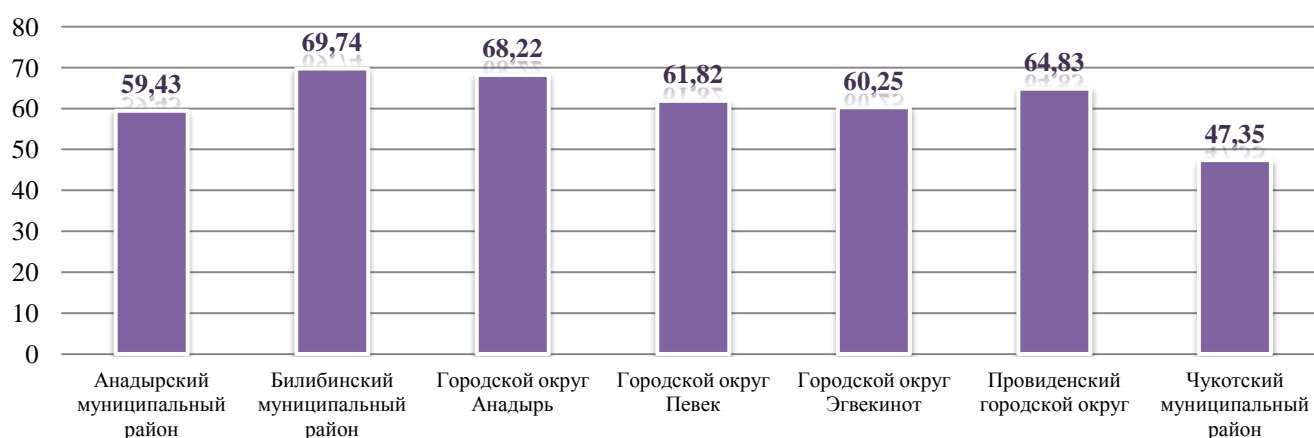

Сравнительная характеристика муниципальных районов Чукотского автономного округа по результатам ЕГЭ по русскому языку в 2017 году (средний балл выпускников дневной формы обучения)