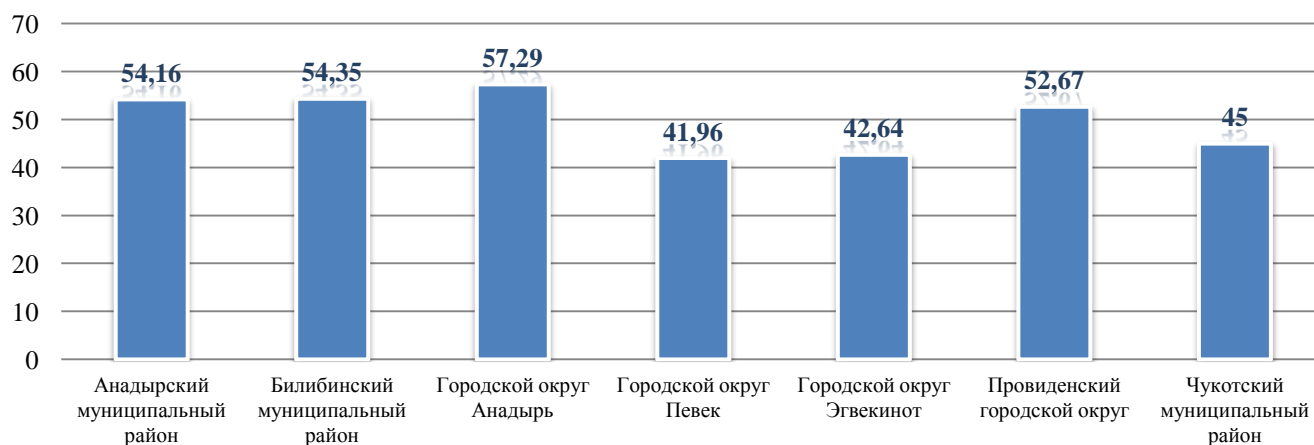

Сравнительная характеристика муниципальных районов Чукотского автономного округа по результатам ЕГЭ по обществознанию в 2017 году (средний балл выпускников дневной и очно-заочной форм обучения)