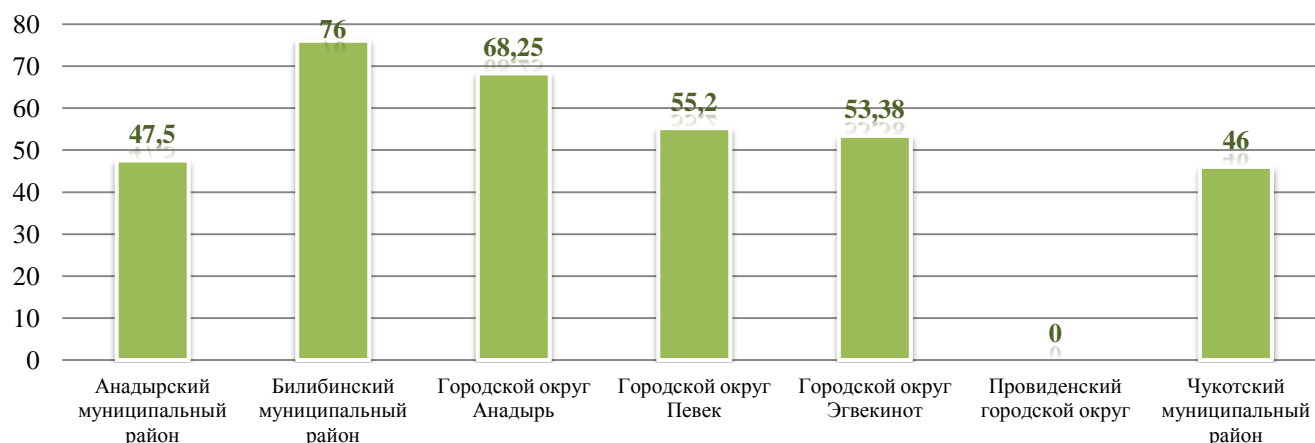

Сравнительная характеристика муниципальных районов Чукотского автономного округа по результатам ЕГЭ по информатике и ИКТ в 2017 году (средний балл выпускников всех категорий)