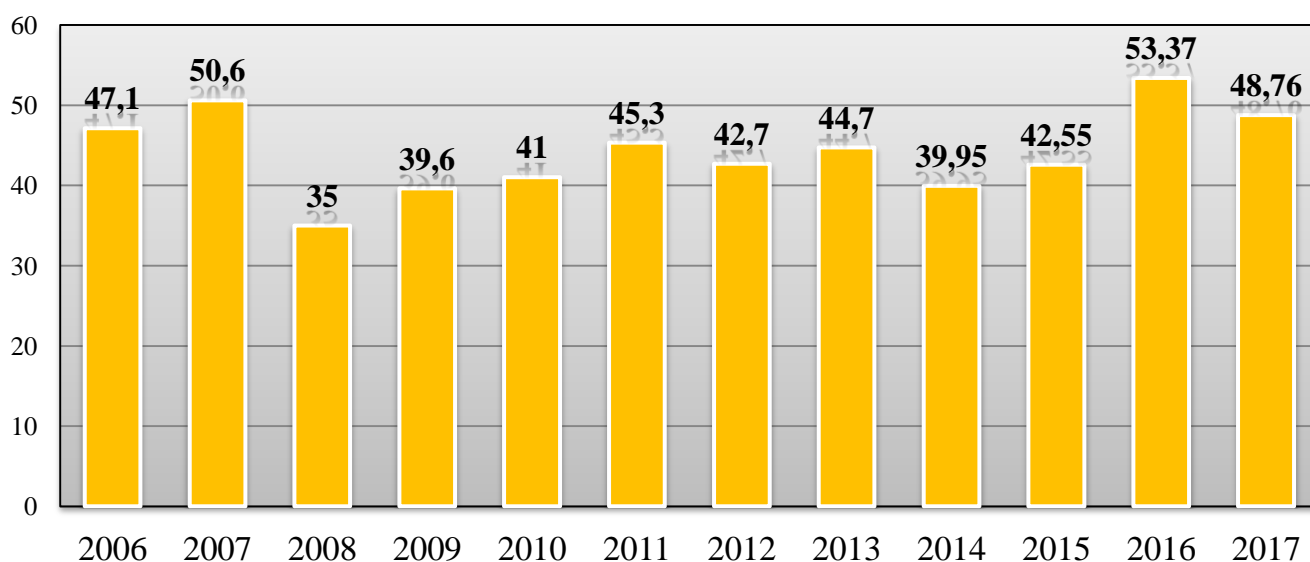

Городской округ Певек								
11	МБОУ СШ с.Рыткучи	11А	6	31,33	4	66,67	2	33,33
12	МБОУ Центр образования г.Певек	11А	11	49,27	11	100,00	0	0,00
		11Б	8	48,13	7	87,50	1	12,50
		11О	1	50,00	1	100,00	0	0,00
		ВПЛ	3	25,67	1	33,33	2	66,67
Городской округ Певек			29	42,83	24	82,76	5	17,24
Городской округ Эгвекино								
13	МБОУ "СОШ п. Эгвекино"	11А	13	51,54	12	92,31	1	7,69
		11О	1	23,00	0	0,00	1	100,00
14	МБОУ "ЦО с. Амгуэмы"	11А	5	38,40	4	80,00	1	20,00
Городской округ Эгвекино			19	46,58	16	84,21	3	15,79
Провиденский городской округ								
15	МБОУ "Ш-ИСОО п. Провидения"	11А	6	48,00	5	83,33	1	16,67
		11О	-	-	-	-	-	-
		ВПЛ	2	25,00	1	50,00	1	50,00
Провиденский городской округ			8	42,25	6	75,00	2	25,00
Чукотский муниципальный район								
16	МБОУ "СОШ села Лорино"	11А	2	53,50	2	100,00	0	0,00
		ВПЛ	1	27,00	1	100,00	0	0,00
17	МБОУ "Центр образования с. Лаврентия"	11А	7	54,00	7	100,00	0	0,00
		ВПЛ	-	-	-	-	-	-
18	МБОУ "Ш-ИСОО с. Уэлен"	11А	7	23,71	2	28,57	5	71,43
		11С	-	-	-	-	-	-
		ВПЛ	1	45,00	1	100,00	0	0,00
Чукотский муниципальный район			18	40,17	13	72,22	5	27,78
Итого участников:			235	45,20	187	79,57	48	20,43

Сравнительная характеристика результатов ЕГЭ по математике в 2006-2014 годах и математике (профильный уровень) в 2015-2017 году по ЧАО (средний балл выпускников дневной формы обучения)