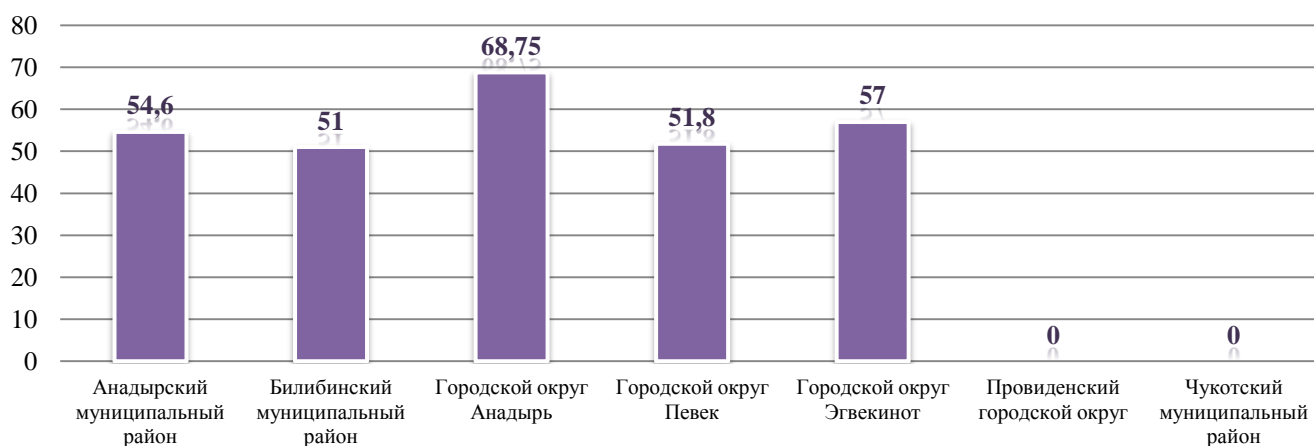

Сравнительная характеристика муниципальных районов Чукотского автономного округа по результатам ЕГЭ по литературе в 2017 году (средний балл выпускников дневной формы обучения)