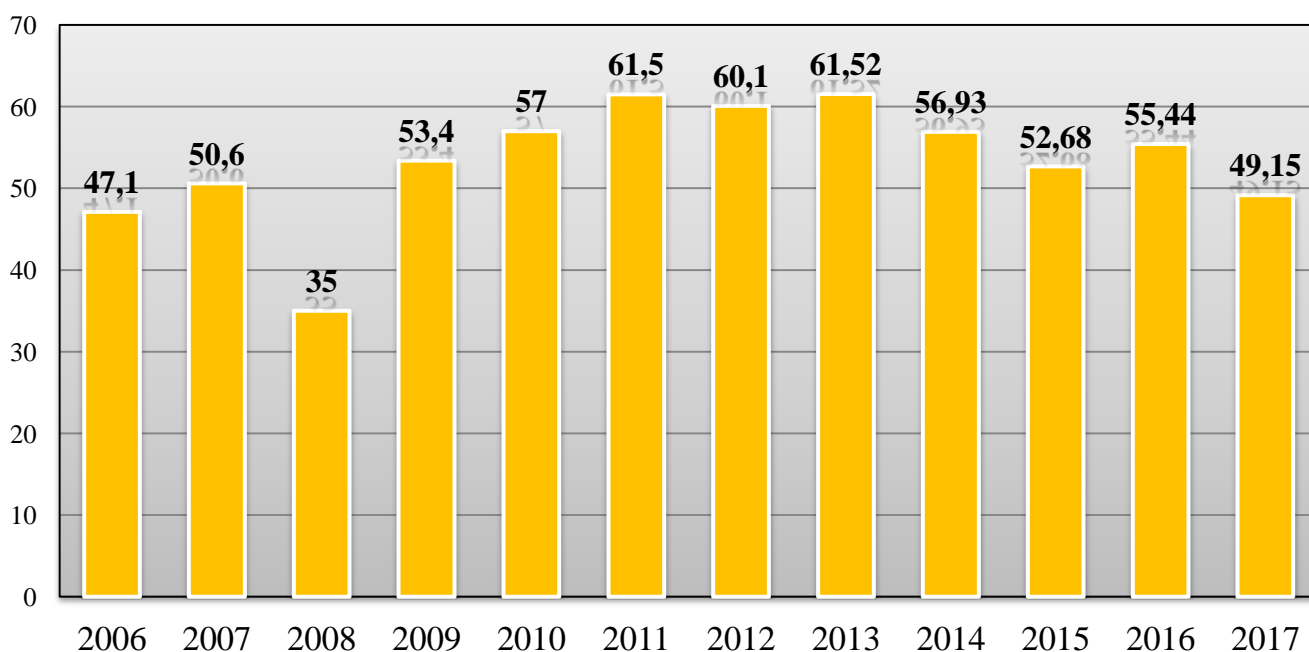

Сравнительная характеристика результатов ЕГЭ по географии в 2006-2017 гг.

2006	2007	2008	2009	2010	2011	2012	2013	2014	2015	2016	2017
47,1	50,6	35,0	53,4	57,0	61,5	60,1	61,5	57,0	52,7	52,7	49,2