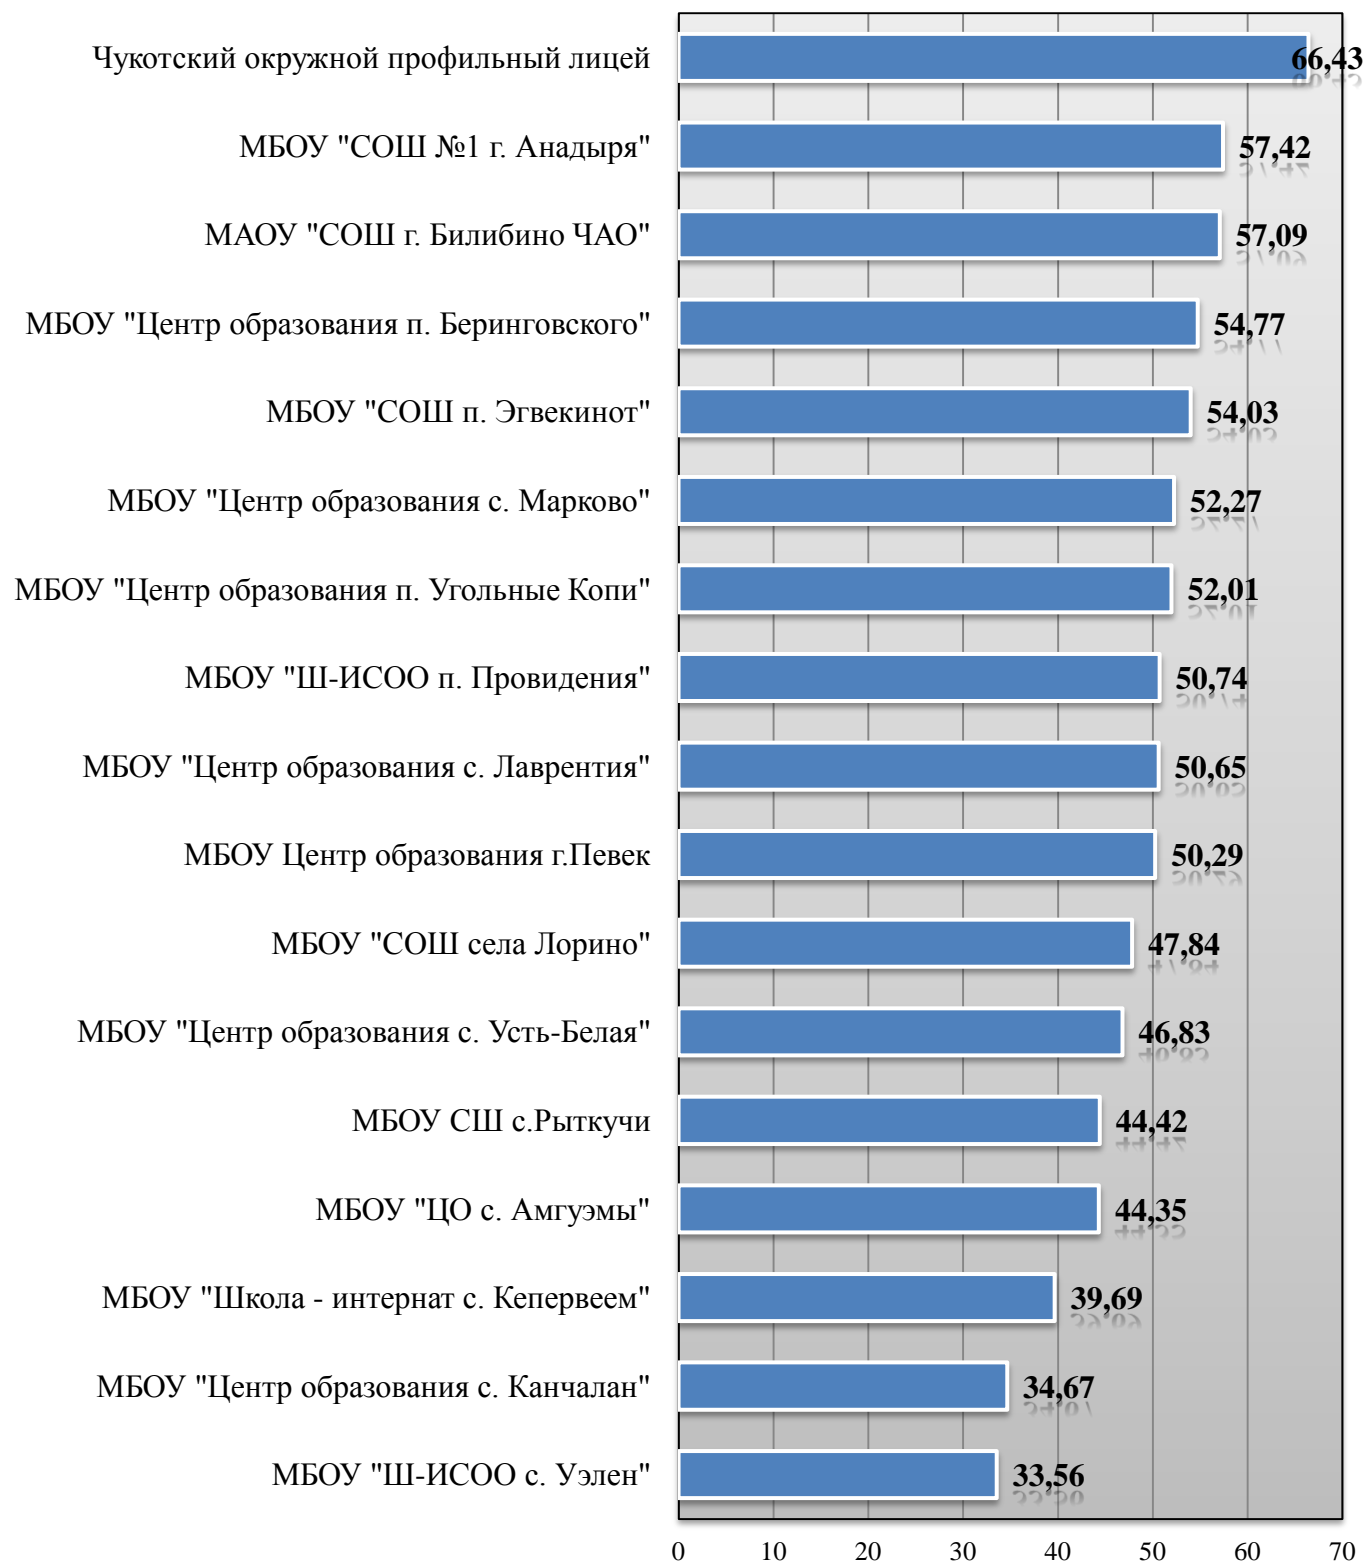

10. Рейтинг общеобразовательных организаций Чукотского автономного округа по качеству выполнения заданий по 11-ти общеобразовательным предметам.

Средний балл дневной и очно-заочной формы обучения общеобразовательных организаций Чукотского автономного округа в ходе государственной итоговой аттестации в форме ЕГЭ в 2017 году