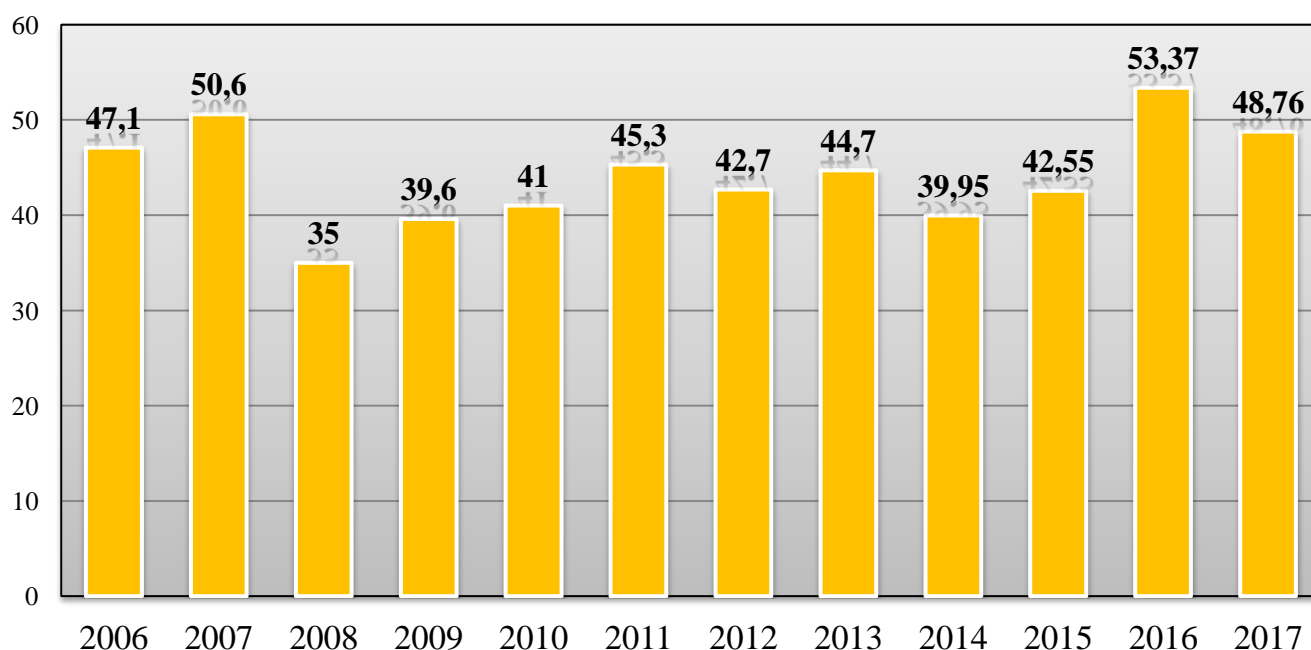

Сравнительная характеристика результатов ЕГЭ по математике в 2006-2014 гг. и математике (профильный уровень) в 2015-2017 гг.

2006	2007	2008	2009	2010	2011	2012	2013	2014	2015	2016	2017
47,1	50,6	35	39,6	41	45,3	42,7	44,7	39,95	42,6	53,4	48,8