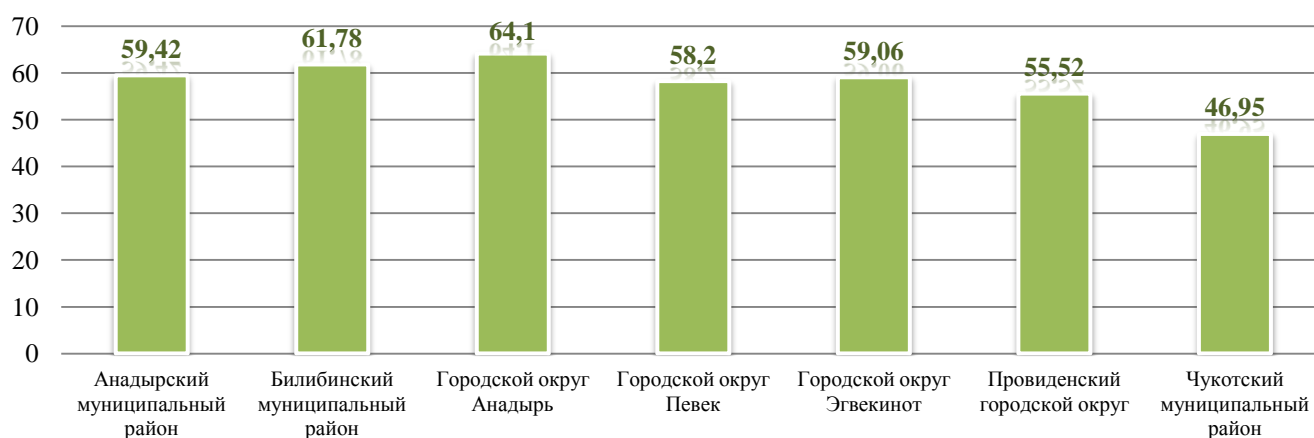

Сравнительная характеристика муниципальных районов Чукотского автономного округа по результатам ЕГЭ по русскому языку в 2017 году (средний балл выпускников всех категорий)