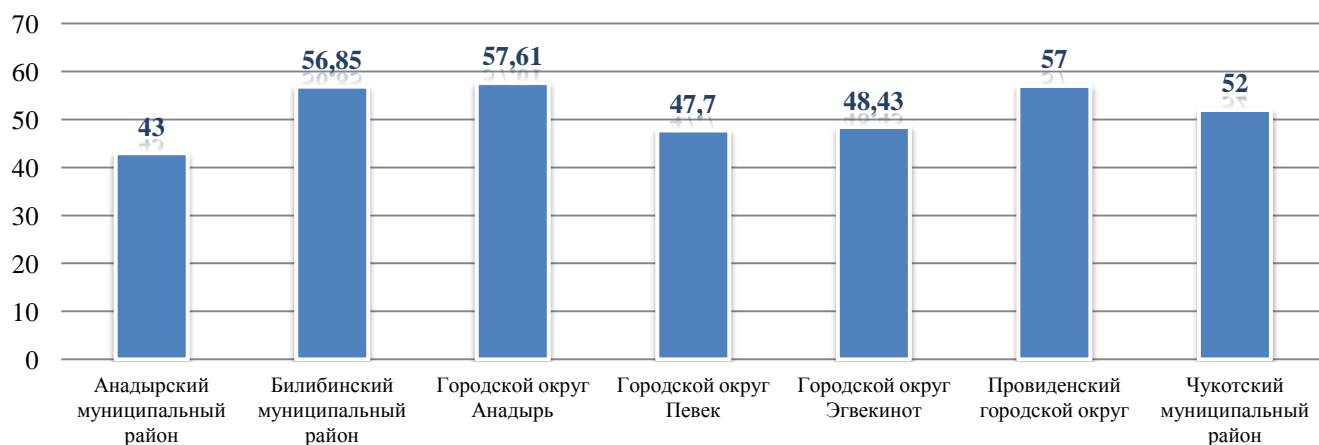

Сравнительная характеристика муниципальных районов Чукотского автономного округа по результатам ЕГЭ по физике в 2017 году (средний балл выпускников дневной и очно-заочной форм обучения)