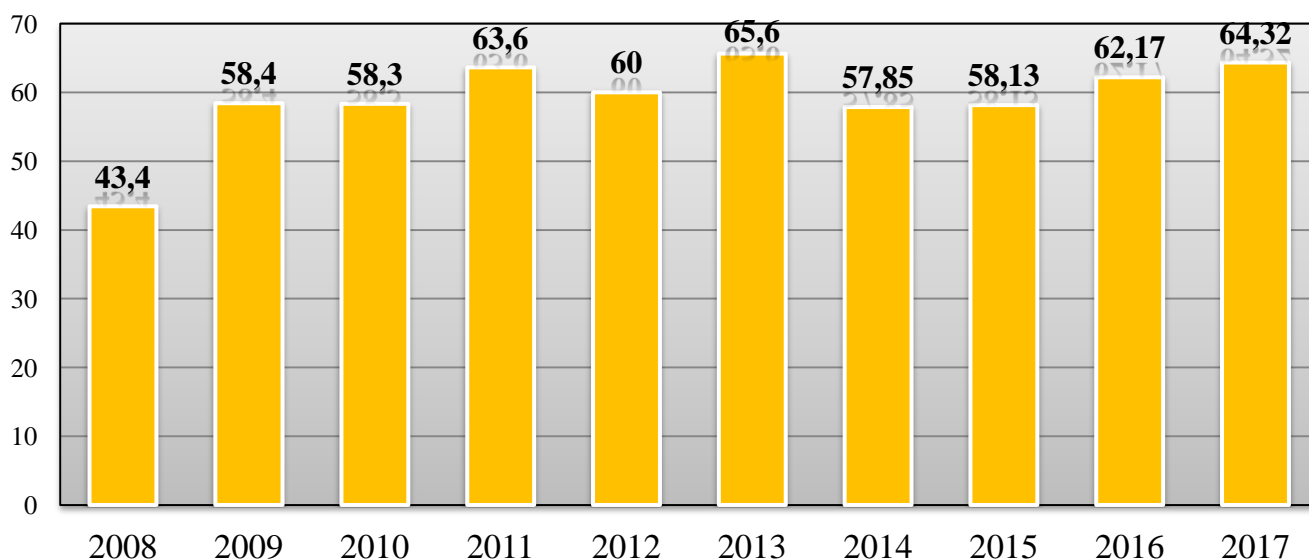

Городской округ Певек								
11	МБОУ СШ с.Рыткучи	11А	-	-	-	-	-	-
12	МБОУ Центр образования г.Певек	11А	5	55,20	4	80,00	1	20,00
		11Б	-	-	-	-	-	-
		11О	-	-	-	-	-	-
		ВПЛ	-	-	-	-	-	-
Городской округ Певек			5	55,20	4	80,00	1	20,00
Городской округ Эгвекинот								
13	МБОУ "СОШ п. Эгвекинот"	11А	6	58,83	6	100,00	0	0,00
		11О	1	34,00	0	0,00	1	100,00
14	МБОУ "ЦО с. Амгуэмы"	11А	1	40,00	1	100,00	0	0,00
Городской округ Эгвекинот			8	53,38	7	87,50	1	12,50
Провиденский городской округ								
15	МБОУ "Ш-ИСОО п. Провидения"	11А	-	-	-	-	-	-
		11О	-	-	-	-	-	-
		ВПЛ	1	0,00	0	0,00	1	100,00
Провиденский городской округ			1	0,00	0	0,00	1	100,00
Чукотский муниципальный район								
16	МБОУ "СОШ села Лорино"	11А	-	-	-	-	-	-
		ВПЛ	-	-	-	-	-	-
17	МБОУ "Центр образования с. Лаврентия"	11А	1	46,00	1	100,00	0	0,00
		ВПЛ	-	-	-	-	-	-
18	МБОУ "Ш-ИСОО с. Уэлен"	11А	-	-	-	-	-	-
		11С	-	-	-	-	-	-
		ВПЛ	-	-	-	-	-	-
Чукотский муниципальный район			1	46,00	1	100,00	0	0,00
Итого участников:			35	59,66	31	88,57	4	11,43

Сравнительная характеристика результатов ЕГЭ по информатике и ИКТ в 2008-2017 годах по ЧАО (средний балл выпускников дневной формы обучения)