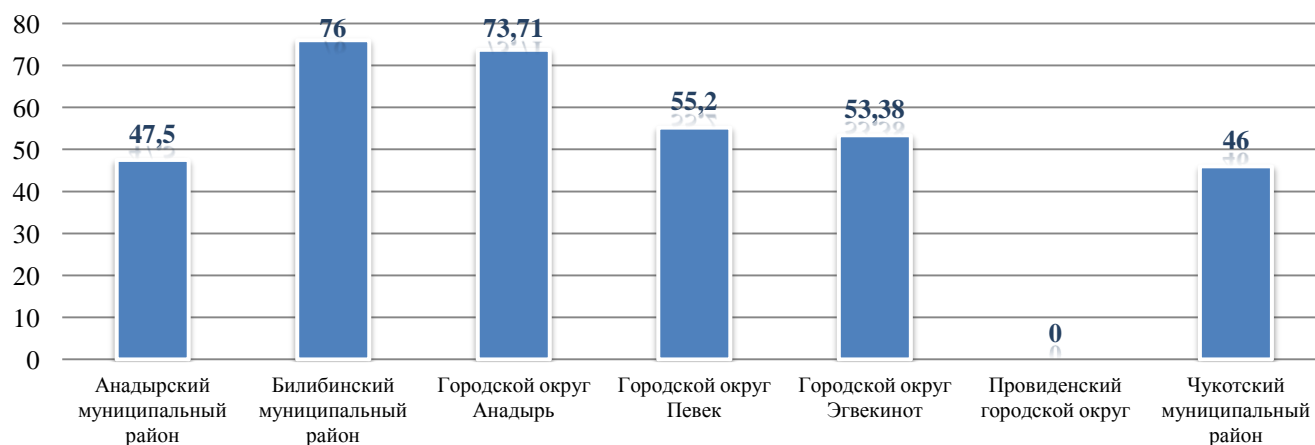

Сравнительная характеристика муниципальных районов Чукотского автономного округа по результатам ЕГЭ по информатике и ИКТ в 2017 году (средний балл выпускников дневной и очно-заочной форм обучения)