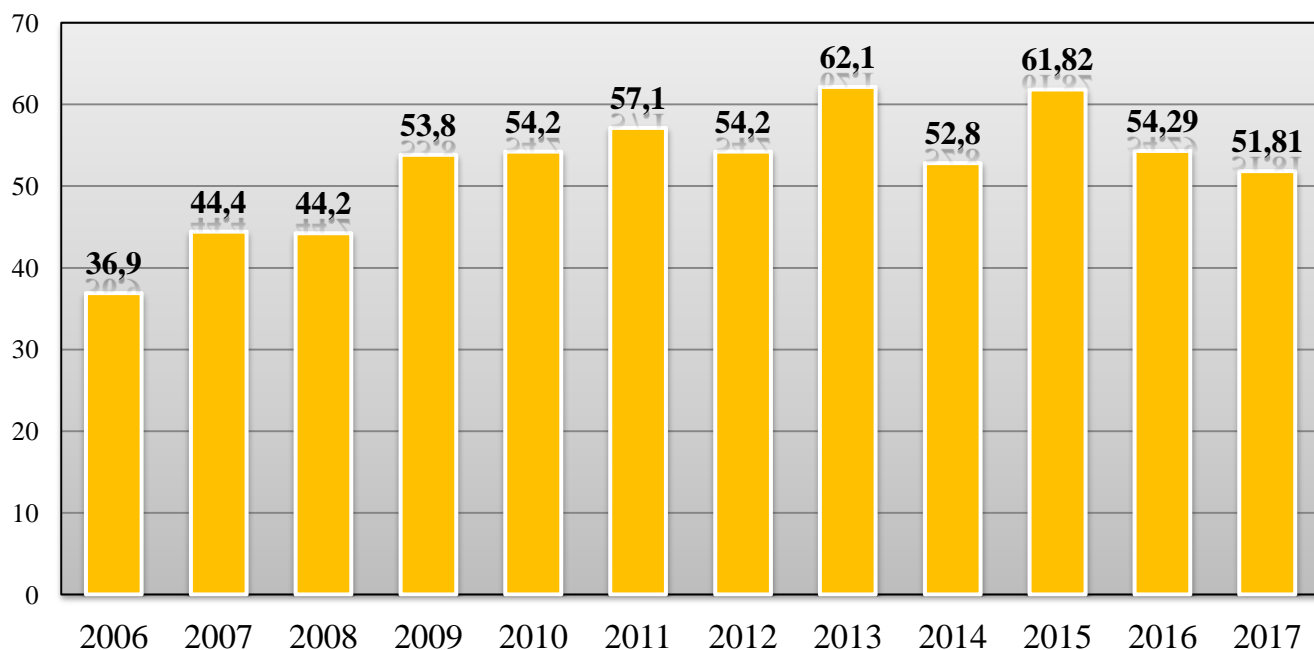

Сравнительная характеристика результатов ЕГЭ по химии в 2006-2017 гг.

2006	2007	2008	2009	2010	2011	2012	2013	2014	2015	2016	2017
36,9	44,4	44,2	53,8	54,2	57,1	54,2	62,1	52,8	61,8	61,8	51,8