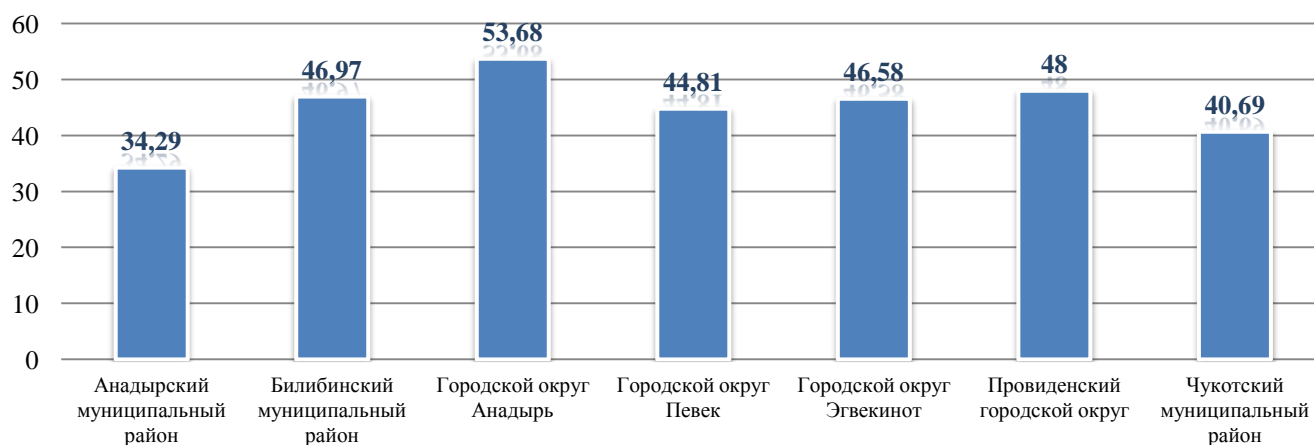

Сравнительная характеристика муниципальных районов Чукотского автономного округа по результатам ЕГЭ по математике (профильный уровень) в 2017 году (средний балл выпускников дневной и очно-заочной форм обучения)